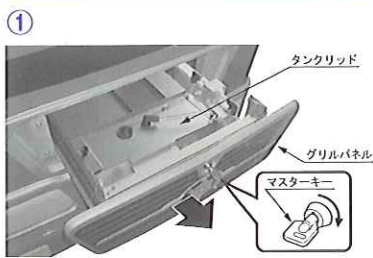

www.am-hope.co.jp

株式会社 ホープ
販売部

〒215-0033 神奈川県川崎市麻生区栗木2-6-20
TEL: 044-980-2144 FAX: 044-980-2159