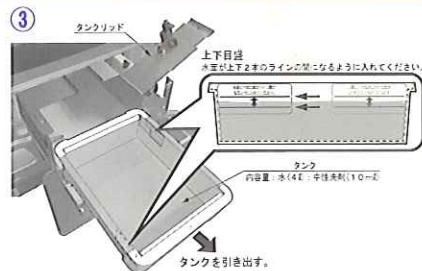

www.am-hope.co.jp

株式会社 ホープ
販売部

〒215-0033 神奈川県川崎市麻生区栗木2-6-20
TEL: 044-980-2144 FAX: 044-980-2159