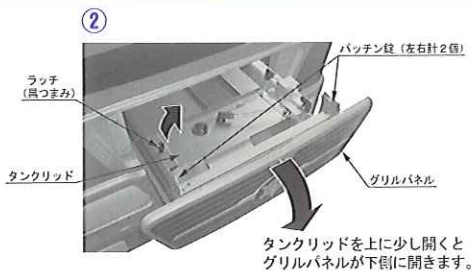

www.am-hope.co.jp

株式会社 ホープ
販売部

〒215-0033 神奈川県川崎市麻生区栗木2-6-20
TEL: 044-980-2144 FAX: 044-980-2159