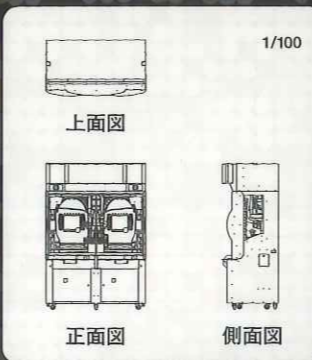

2011.夏 第2弾 発売予定

- スパイラルディーラー 筐体仕様
- ジャンル: 2人用プッシャーメダルゲーム
  - サイズ: 1,320(W)×750(D)×1,945(H)mm
  - 重量: 320kg
  - 消費電力: 330W
  - 最大消費電流: 4.82A

株式会社 **タイトー** <http://www.taito.co.jp/>  
AM営業部: 〒151-8648 東京都渋谷区代々木3-22-7 新宿文化クイントビル15F  
東日本販売課: TEL.03-6361-8380 FAX.03-3378-8258  
西日本販売課: TEL.06-6905-4553 FAX.06-6905-3049