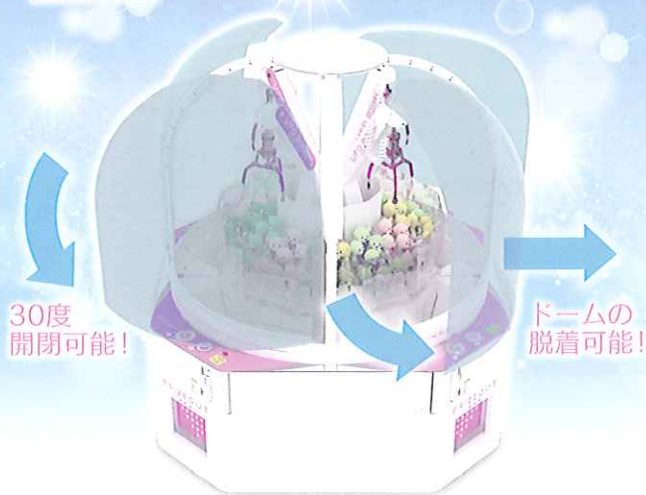

小さなお子さまから大人まで遊べる 4ドーム型小型クレーン機

- 見通しがいロースタイルプライズ機。
- ドーム型キャビネットだから、上からのぞきこんで
プライズが狙いやすい!
- コントロールパネルの高さが低く、
小さなお子さまもプレイ可能。

直感的な操作が楽しめる ロボットメカ

- 自由に動くロボットメカで楽しい操作感!
- アームの本数を変更可能(特許出願中)
プライズや運営方法に合わせて
使い分け!

メンテナンスがしやすい各ブース 独立開閉ドーム

- ドーム開閉により、運営中でも各ブースごとにお客様への
対応可能。脱着も可能なのでプライズセッティングが簡単に!
(特許出願中)

回転運営、静止運営どちらでも可能

- アピール度満点の回転フィールド運営。
- 各席ごとに細かく設定することで
戦略的な運営が可能な静止フィールド運営。

多彩なオプションを準備中

さまざまな運営が可能になる
オプションキットの提案を予定しております。

■仕様

寸法	W:1,410mm
	D:1,410mm
	H:1,426mm

※搬入経路幅は1,240mm

重量	238kg
消費電力	200W

1/100

●ここに記載されている製品の内容は、予告なしに変更される場合もございますので、ご了承下さい。

SEGA[®]

販売事業部 東京都品川区東品川1-39-9 カナルサイドビル (03(6871)7410 (国内販売部))
関西販売 大阪府大阪市淀川区西宮原2-1-3 ソーラ新大阪21 (06(6150)5230 (直通))