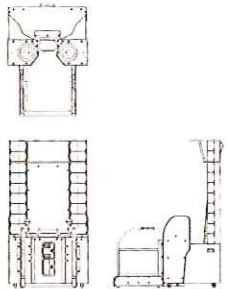

ハンマー投

アーチェリー

4×100mリレー  
走り幅跳び  
100m自由形  
新体操(クラブ)  
など

『Aime™』に対応した  
やり込み要素も!

仕様

外形寸法	W: 1,240mm D: 1,650mm H: 2,260mm
重量	約295kg
消費電力	AC100V 300W(予定)
モニター	42型LCD

※本パンフレットに掲載している画面や、仕様・三面図等は  
開発中のため製品版とは異なる場合があります。