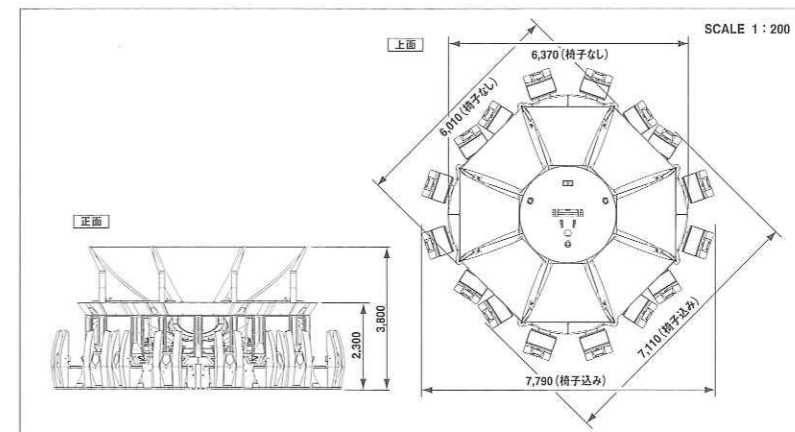

本体寸法 … W6,010×H2,300~3,800×D6,010mm
※セイルユニットは段間に設置可
本体重量 … 約5,000kg 使用電源 … AC200V±10%(50Hz / 60Hz)
定格消費電力 … 7.3kw
メダル容量 (25cゲームメダル) … ホッパー容量: 約1,000枚

GRANDCROSS PREMIUM DX (デラックス)

本体寸法 … W7,110×H2,300~3,800×D7,110mm (プレミアムシート16脚付)
※セイルユニットは3段間に設置可
本体重量 … 約6,400kg 使用電源 … AC200V±10%(50Hz / 60Hz)
定格消費電力 … 8.3kw
プレミアムシート寸法 … W740×H1,576×D680mm
本体重量 … 約87kg / 1脚あたり