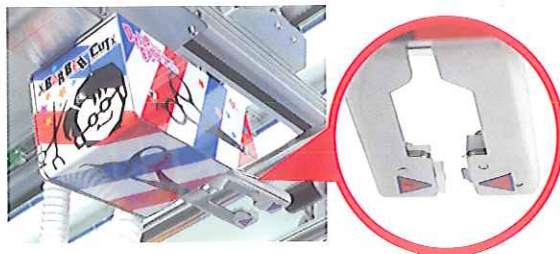

よりシンプルに、より楽しく!爽快感バツグン新感覚プライズゲーム

Prize game.jp

✂ BARBER CUT ✂

バーバー☆カット

✂ **遊ぶ楽しさがダイレクトに!**
紐を切るだけというシンプルながらも楽しい構造がゲーム感覚を盛り上げます。

✂ **滑らかな操作感!**
精度の高いメカを使用していますので、動きが滑らかです。

✂ **設置が容易!**
従来の設置時に必要であった「メンテナンス作業」がかなり簡単になりました。

★遊び方

1 欲しいプライズを狙い、「みぎボタン」と「まえボタン」でハサミを操作します。

2 ハサミが紐を捕らえ、切断に成功するとプライズが落下し景品ゲットです。

スターターキット付き

紐(長) 250本
紐(短) 250本
ピン 1,000個
タグガン 1個

<使用例>

◎バーバーカット スペック◎

- サイズ: H1,910×W1,680×D950mm
- 消費電力: 350W ●重量: 200kg
- スターターキット付き