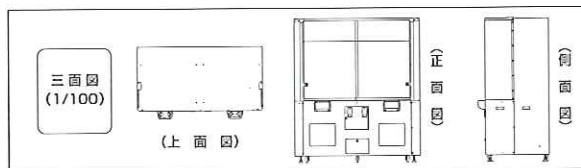

※改良の為、予告なく仕様を変更する場合があります。ご了承下さい。

●商品購入のお申し込み、お問い合わせは下記までお気軽にお問い合わせ下さい。プラスαを販売しているユウビスのHPは ▶ <http://www.yubis.co.jp/>

株式会社

ユウビス

本社

06-6787-1881

東京営業所

03-5733-4355

●本 社 〒577-0063 東大阪市川俣3-1-35 FAX: 06-6787-1952

●東京営業所 〒105-0013 東京都港区浜松町2-10-11 浜喜ビル1F FAX: 03-5733-4351

東京担当:
垣内(所長)
または村塚まで