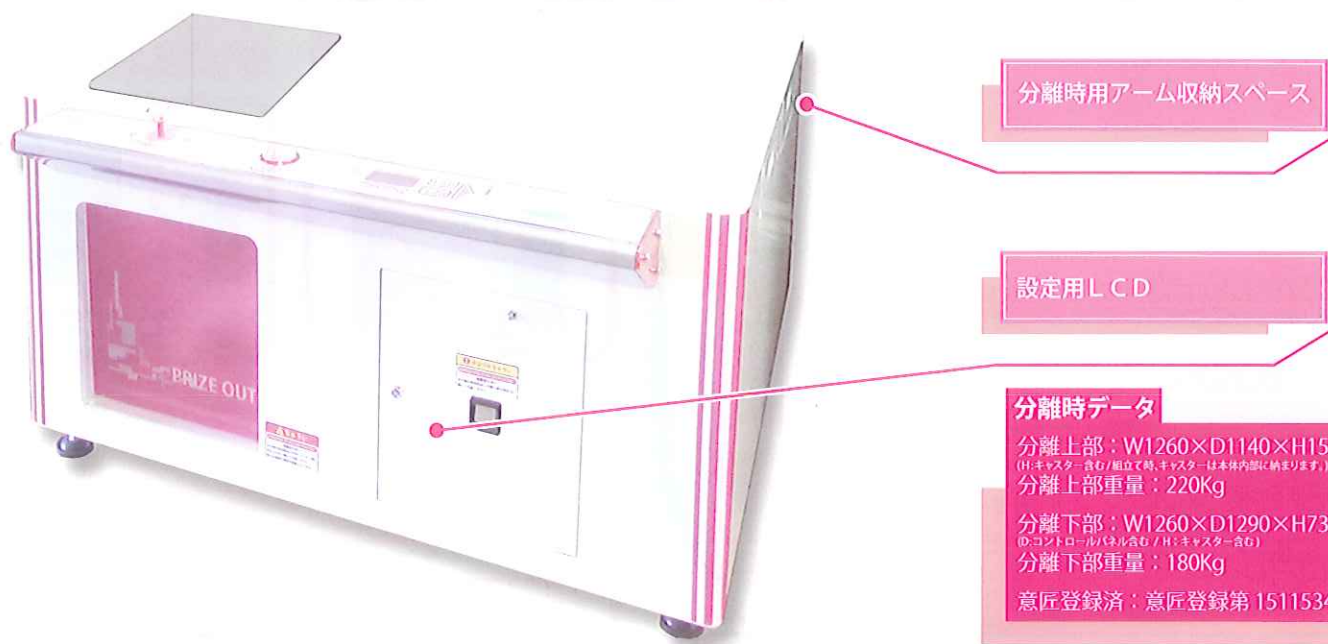

使い易さもデツカくなっちゃった!

上下に分離! 側面も開閉! サイズも使い易さもビックサイズ!

分離時アーム収納スペース

設定用LCD

分離時データ

分離上部: W1260×D1140×H1595(mm)
(H:キャスター含む/組立て時、キャスターは本体内部に納まります。)

分離上部重量: 220Kg
分離下部: W1260×D1290×H735(mm)
(H:コントロールパネル含む/H:キャスター含む)

分離下部重量: 180Kg
意匠登録済: 意匠登録第1511534号