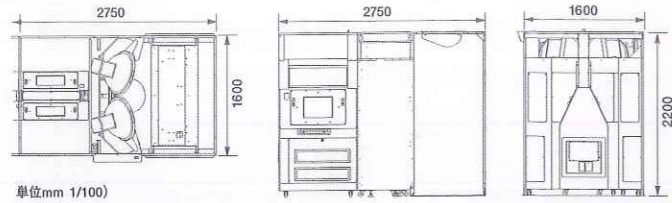

- 設置寸法：W1600×D2750×H2200mm  
●消費電力：通常700W/最大電流13A
- 仕様  
●総質量：600kg ●定格：AC100V(50/60Hz)  
●シール紙：専用シール紙(476枚入)

— 女の子には二面性がある —

**株式会社 メイクソフトウェア** [www.makesoft.co.jp](http://www.makesoft.co.jp)  
 大阪市北区天神橋3-2-10 新日本南森町ビル 〒530-0041  
 TEL.06-6354-6422(代) FAX.06-6354-6451  
 [メンテナンスサービス] TEL.06-6354-4551 FAX.06-6354-6532