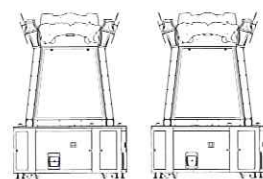

最大払出数は500個×5倍! JPは2500個のボールがオート連射!!

ジャックポット ゲーム JP GAME

ジャックポット JPランプが満タンになるか、
「GHOST WHEEL」抽選でJPゲームが当たれば
ジャックポット JPゲーム突入! 大型ダブルルーレットに注目!

ゴースト ホイール GHOST WHEEL

GHOSTゲージが満タンに
なったら「GHOST WHEEL」
抽選開始!

スロット SLOT

スロットチャッカーにボールが
入ればセンターのルーレット
スロットランプ抽選開始!

PARTY TIME!!

PARTY TIMEは
フル連射で
大量獲得のチャンス!

PARTYゲージが満タンになったら
高得点のPARTY TIMEに突入!

1/100

■仕様

外形寸法	W: 1,480mm D: 1,480mm H: 2,283mm
重量	560kg
消費電力	AC100V 650W

※高さ(H)は上部POPを含みます。