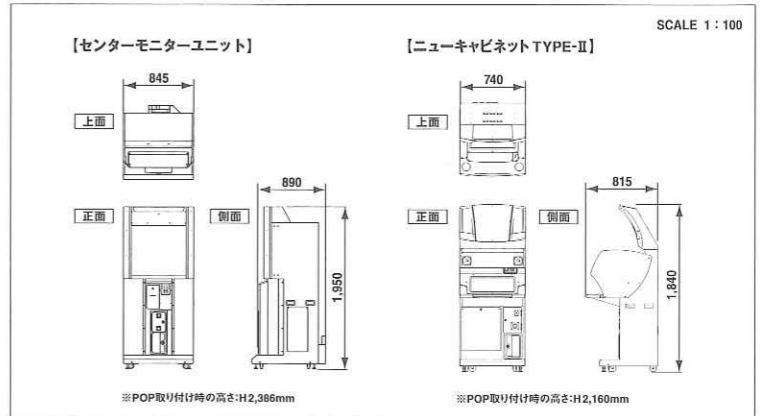

新規参戦プロ雀士登場!
個性あふれる新たな面々が
多彩な麻雀を魅せる!

日本プロ麻雀連盟所属のプロ雀士を新たに迎え、
総勢56名のプロ雀士が麻雀格闘倶楽部へ参戦!
プロ雀士の活躍にご期待ください!

※プロ雀士の段位等は2009年7月現在のものです。

●オンライン対戦麻雀ゲーム

センターモニターユニット
本体寸法 … W845×H1,950×D890mm 本体重量 … 約205kg
使用電源 … AC100V±10% (50 / 60Hz)
定格消費電力 … 255W 金庫容量 … 約3,000枚 (100円硬貨)

ニューキャビネット TYPE-II
本体寸法 … W740×H1,840×D815mm 本体重量 … 約116kg
使用電源 … AC100V±10% (50 / 60Hz)
定格消費電力 … 200W 金庫容量 … 約3,000枚 (100円硬貨)

※記載している製品の仕様、内容及び写真は開発中のものです。予告無しに変更する場合がありますので、あらかじめご了承ください。2009年7月現在。