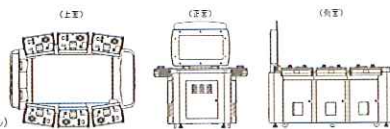

株式会社エンハート

〒141-0031 東京都品川区西五反田7-22-17 TOCビル12F
TEL: 03-6431-9955 FAX: 03-6431-9956 <http://www.enheart.co.jp/>

ENHEART®

筐体仕様

- (1) 寸法: 横幅(W)1,256mm × 奥行(D)1,673mm × 高さ(H)1,412mm
- (2) 重量: 288Kg
- (3) 定格電源: AC100V±10V(50/60Hz)
- (4) 定格消費電力: 360W
- (5) 最大消費電流: 4.5A
- (6) 使用適用温度(周辺温度): 5℃~30℃