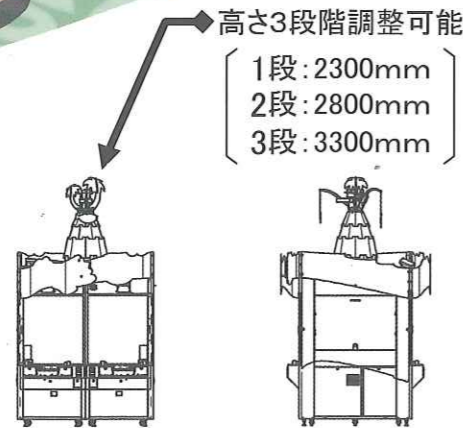

ツイッターはじめました!

@LetsriGO

プッシャーメダル機としては弊社初のツイッターアカウントを開設。プレイヤーへのゲームのコツや大会情報などをツイートしていく予定です。

公式ホームページはこちら!

<http://letsrigo.sega.jp/>
最新情報は公式ホームページをご覧ください。

1/100

- ・メダルバンクリンク対応。
- ・内部循環メダルシステム採用。
- ・店舗メダル用ホッパーはサイズフリーホッパー採用。
- ・2分割構造。液晶パネル、JPメカは別梱包。
- ・最小搬入サイズ W897mm × D1493mm × H1990mm

外形寸法 [mm]	W: 1810
	D: 1990
	H: 2300~3300
重量	748kg
電源・消費電力	AC100V 642W

※メダルバンクは株式会社フォリオの登録商標です。

メダル モリモリ!
こころ ウキウキ!

大物を狙う? ビンゴを狙う?

狙いどころ満載なプッシャーゲーム登場!

ボス魚を釣ると
ジャックポット!

WINNER

ジャックポット