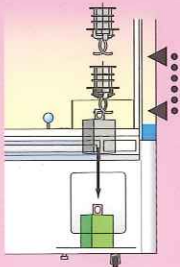

【クロス型(基本)】

【カニ型】

【並行型】

●景品に優しいシステムを用意しました。

- ・景品のリリースポイントを低い位置に変更することが出来るようになりました。（リリースポイントは設定により自由に変更できます）
- ・さらに、落とし口の床面にはクッションが取り付けられていますので壊れやすい陶器等の景品に最適です。

●運営に優しい工夫を用意しました。

- ・明るいフィールドや発光ダイオードによる演出照明、ひっきり防止プレート、カンタン交換可能なタイトルホルダーなどなど、カプリチオG-oneと同等の運用性を実現しました。
- ・ダブルフックの調整は目盛りに合わせての調整だけで、煩わしい作業は必要ありません。
- ・難易度調整に便利な「景品重量はかり」が標準で付属します。

- 筐体サイズ:幅1760x奥行905x高さ1964 (mm)
- 重量:310Kg ■消費電力:260W ■最大電流値:4.7A

株式会社 **タイトー** <http://www.taito.co.jp/>

AM国内営業グループ:〒151-8648 東京都渋谷区代々木3-22-7 新宿文化クイントビル15F
AM東日本販売課:TEL.03-6361-8380 FAX.03-3378-8258
AM西日本販売課:TEL.06-6905-4553 FAX.06-6905-3049