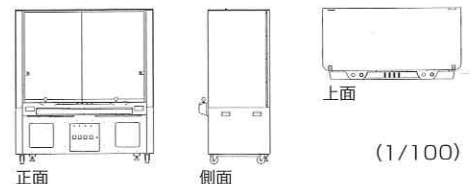

【クロス型(基本)】

【カニ型】

【並行型】

●景品に優しいシステムを用意しました。

- ・景品のリリースポイントを低い位置に変更することが出来るようになりました。（リリースポイントは設定により自由に変更できます）
- ・さらに、落とし口の床面にはクッションが取り付けられていますので壊れやすい陶器等の景品に最適です。

●運営に優しい工夫を用意しました。

- ・明るいフィールドや発光ダイオードによる演出照明、ひっきり防止プレート、カンタン交換可能なタイトルホルダーなどなど、カプリチオG-oneと同等の運用性を実現しました。
- ・ダブルフックの調整は目盛りに合わせての調整だけで、煩わしい作業は必要ありません。
- ・難易度調整に便利な「景品重量はかり」が標準で付属します。

- 筐体サイズ:幅1760x奥行905x高さ1964 (mm)
- 重量:310Kg ■消費電力:260W ■最大電流値:4.7A

株式会社 **タイトー** <http://www.taito.co.jp/>

AM国内営業グループ:〒151-8648 東京都渋谷区代々木3-22-7 新宿文化クイントビル15F
AM東日本販売課:TEL.03-6361-8380 FAX.03-3378-8258
AM西日本販売課:TEL.06-6905-4553 FAX.06-6905-3049