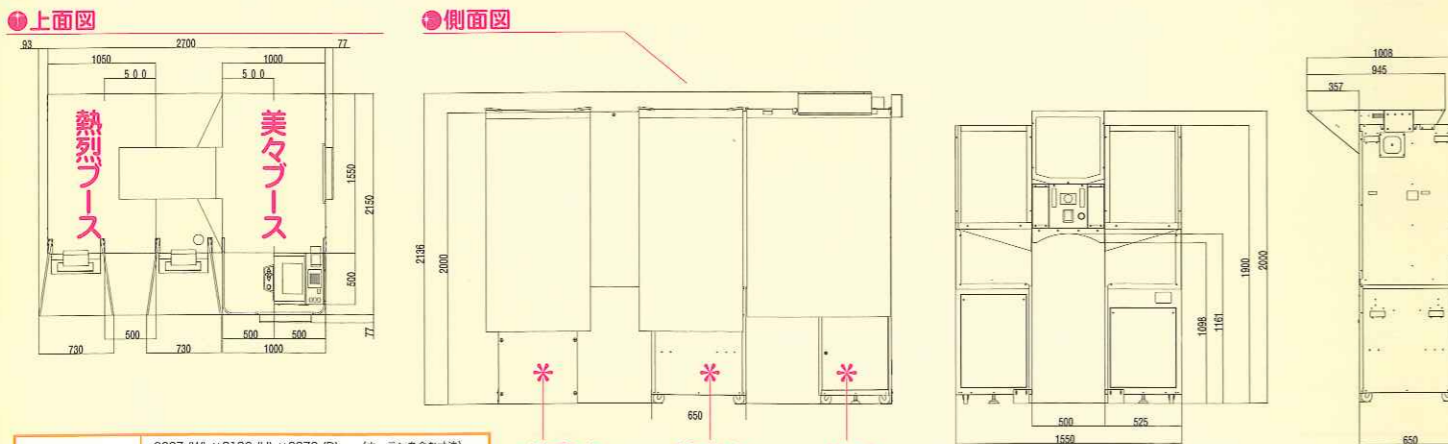

落書きはペンの種類もたくさんあります!

仕様

サイズ	2227 (W) × 2136 (H) × 2870 (D) (カーテンを含む寸法) 【搬入時】 撮影部本体: 1550 (W) × 1900 (H) × 650 (D) 受付部本体: 500 (W) × 1800 (H) × 600 (D) 撮影部本体は分割して納入することも可能です。
重量	540kg
消費電力	100V / 600W
最大消費電流	13A
画面	15インチCRTモニター (タッチパネル機能なし) 17インチ液晶モニター × 2 (タッチパネル機能付き) 15インチ液晶モニター × 1 (タッチパネル機能なし)
運送・設置	キャスター・アジャスターボルト
プリンタ	ロール紙方式 背面 (受付部本体) 排出方式
シール	A6版 ノンブリカット (AMUZ-SEL013)
タッチペン	専用タッチペンを使用