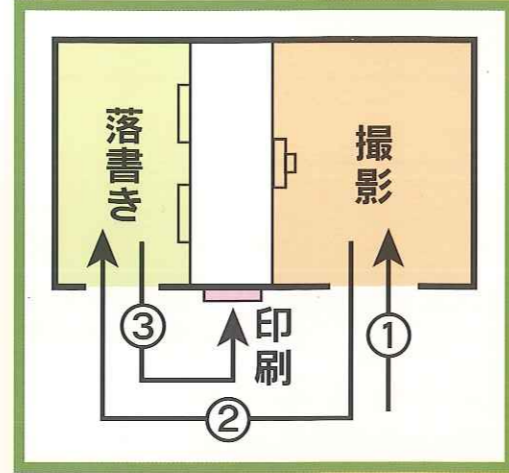

## 2画面の落書きスペース!

好きなアングルでバッチリ撮れる。高画質フリー回転カメラ!

撮った写真がスタンプになる。業界初のマジックスタンプ!

**シール機史上最強の  
コンビネーション!!**

楽しい遊びの連続を  
“らくパラ”といいます。

**落書き  
新機能!!**

**ポイント1**

落書き満足度 No.1★★★

オペレーター満足度 No.1★★★

**2画面落書き + 2重接客システム**

**らくパラ  
ショット**

**ポイント2**

遊び注目度 No.1★★★

**マジックスタンプ**

\* 撮った写真がスタンプになる!  
\* 色々なポーズにチャレンジしよう!

\* みんなで楽しく遊べて女の子大満足!!  
\* 回転率抜群でインカム大幅UP!!

当社のみのオリジナル機能

**ポイント3**

430万画素の高画質な写り実現★★★

**フリー回転カメラ + フリーストロボ**

\* 好きなアングルで撮れる! フリー回転カメラ!!  
\* カメラと連動! 常にベストなライティング! フリーストロボ!!

いっぱい落書きして  
更におもしろくしちゃおう!

**★ 撮影3ショット  
最高4ショット**

マジックスタンプの遊び方