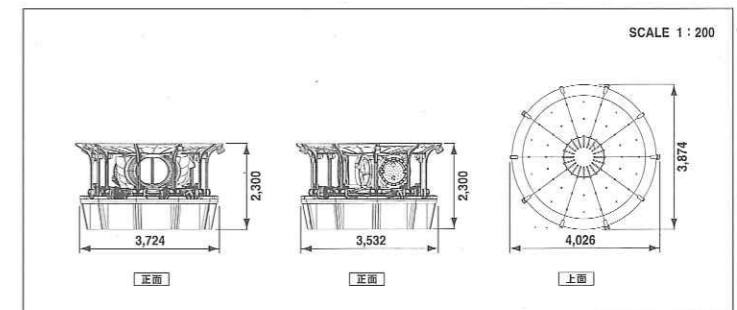

※記載している製品の仕様、内容及び写真は開発中のものです。予告無しに変更する場合がありますので、あらかじめご了承ください。2009年10月現在。

AMUSEMENT

e-AMUSEMENT PASS 対応

MILLIONET +

対応機種

MEDAL GAME