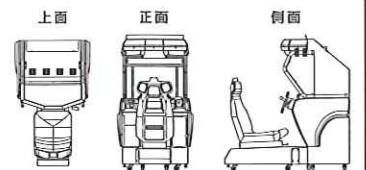

彩度とコントラストを強調したアニメセル調のトゥーンシェイディング表現でPOPでビビッドな雰囲気演出します。

ノーマル画面

視点切り替えボタン搭載

1人称画面

3人称画面

迫力とスピード感のある1人称画面、広い視野でコントロールのしやすい3人称画面を切り替えて選ぶことができます。

筐体仕様 1/100

- サイズ: W1000×D1650×H1788mm
- 重量: 250kg
- 消費電力: 400W
- 最大消費電流: 4.2A