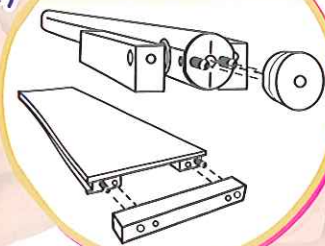

# TETRAS JEWEL

1プレイヤー側は従来のテトラスと同様、  
大型プライズ用コラムボックスが6コラム。  
2プレイヤー側は今回新たに  
追加いたしましたジュエリーボックスコラム。

最大30個のプライズを美しくまた  
高級感あふれる展示が  
可能になります。

ジュエリーボックスをイメージした  
高級感あふれるプライズボックス!

プライズの存在感と高級感のブレンド。  
さらなるインカム、さらなる自由度、  
さらなる景品展示インパクト!!

両コラムともパーティション  
の取り外しや交換でプライズ  
の個数や大きさは変えられます。

ターゲットブロック取り付け

### 1プレイヤー側 (テトラス仕様)

- 景品コラム数(最大) 最大6コラム
- コラムサイズ 高さ:480/幅:245/  
奥行:250mm
- プッシャーブロックサイズ 厚さ14/15/15.5mm
- ターゲットホールサイズ 高さ:16mm

### 仕様

- サイズ/W1720×D1120×H1940(mm)
- 重量/約270kg ●定格消費電力/250w

プッシャーバーの先端のターゲットブ  
ロックを交換することにより難易度の調  
整が出来ます。テトラス用ジュエル用で  
それぞれのターゲットブロックがあります。  
サイズも各種ご用意しております。