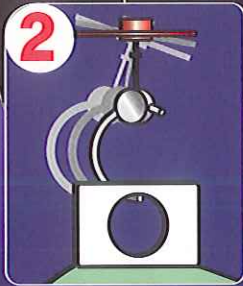

CAPRICCIO LIFT

小・中型景品対応ひっかけ式プライズゲーム カプリチオ リフト

縦横無尽が生む速度!

自由自在が生む危険!

カプリチオ リフトの魅力は何と言ってもリフト操作のおもしろさ! ジョイスティックとUP/DOWNボタンを操れば、筐体内を縦横無尽に移動できます。しかし、その自在さがあってプレイの難易度を増加させます。制限時間内なら何度でもチャレンジ可能なのに…ハイスピードで移動できるのに…プレイヤーはゆっくりそろそろと慎重に。このスリルとイライラ感が手に汗握る興奮を生みます。

■ プレイ説明

制限時間内なら、何度チャレンジしてもOK!!

フックメカがあちこちユラユラ~これがカプリチオ リフトの最大の魅力!

ジョイスティックとUP/DOWNボタンを使ってフックメカを景品にひっかけよう!

そろりそろりとゆっくり上げるのがコツだ!

景品を落とし口に持っていくまで、すべて自分で操作。最後まで気を抜けない!

■ カプリチオ リフト筐体仕様

- タイトルパネル
- フロントドア (スライド式)
- フックメカ
- 落とし口
- スピーカー (2個)
- 景品取り出し口

● 筐体サイズ: (W) 1760mm × (D) 892mm × (H) 1973mm ● 電圧: AC100V
● 重量: 約260kg ● 定格消費電力: 163W ● 最大電流: 2.6A ● 周波数: 50/60Hz
※ 筐体の仕様外観は改良の為予告なく変更することがあります。

1/100

■ リフト操作が思いのまま、コントロールパネル

- UP/DOWNボタン
- 前後左右移動ジョイスティック
- クレジット/タイマー表示