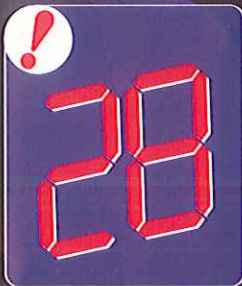

CAPRICCIO LIFT

小・中型景品対応ひっかけ式プライズゲーム カプリチオ リフト

縦横無尽が生む速度!

自由自在が生む危険!

カプリチオ リフトの魅力は何と言ってもリフト操作のおもしろさ! ジョイスティックとUP/DOWNボタンを操れば、筐体内を縦横無尽に移動できます。しかし、その自在さがあってプレイの難易度を増加させます。制限時間内なら何度でもチャレンジ可能なのに…ハイスピードで移動できるのに…プレイヤーはゆっくりそろそろと慎重に。このスリルとイライラ感が手に汗握る興奮を生みます。

■ プレイ説明

制限時間内なら、何度チャレンジしてもOK!!

フックメカがあちこちユラユラ~これがカプリチオ リフトの最大の魅力!

ジョイスティックとUP/DOWNボタンを使ってフックメカを景品にひっかけよう!

そろりそろりとゆっくり上げるのがコツだ!

景品を落とし口に持っていくまで、すべて自分で操作。最後まで気を抜けない!

■ カプリチオ リフト筐体仕様

- タイトルパネル
- フロントドア (スライド式)
- フックメカ
- 落とし口
- スピーカー (2個)
- 景品取り出し口

● 筐体サイズ: (W) 1760mm × (D) 892mm × (H) 1973mm ● 電圧: AC100V
● 重量: 約260kg ● 定格消費電力: 163W ● 最大電流: 2.6A ● 周波数: 50/60Hz
※ 筐体の仕様外観は改良の為予告なく変更することがあります。

1/100

■ リフト操作が思いのまま、コントロールパネル

- UP/DOWNボタン
- 前後左右移動ジョイスティック
- クレジット/タイマー表示