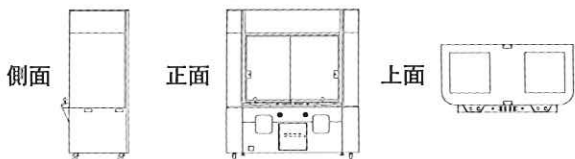

■ プレイ説明

制限時間内なら、何度チャレンジしてもOK!!

フックメカがあちこちユラユラ~これがカプリチオ リフトの最大の魅力!

ジョイスティックとUP/DOWNボタンを使ってフックメカを景品にひっかけよう!

そろりそろりとゆっくり上げるのがコツだ!

景品を落とし口に持っていくまで、すべて自分で操作。最後まで気を抜けない!

■ カプリチオ リフト筐体仕様

- タイトルパネル
- フロントドア (スライド式)
- フックメカ
- 落とし口
- スピーカー (2個)
- 景品取り出し口

● 筐体サイズ: (W) 1760mm × (D) 892mm × (H) 1973mm ● 電圧: AC100V
● 重量: 約260kg ● 定格消費電力: 163W ● 最大電流: 2.6A ● 周波数: 50/60Hz
※ 筐体の仕様外観は改良の為予告なく変更することがあります。

1/100

■ リフト操作が思いのまま、コントロールパネル

- UP/DOWNボタン
- 前後左右移動ジョイスティック
- クレジット/タイマー表示