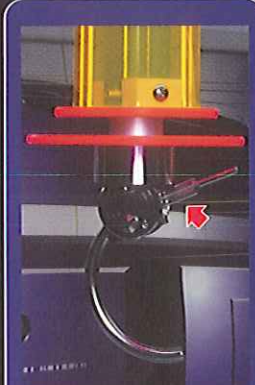

■ フックメカ

■ 矢印の部分でフックメカの角度変更が可能。景品に応じて難易度調節することができます。