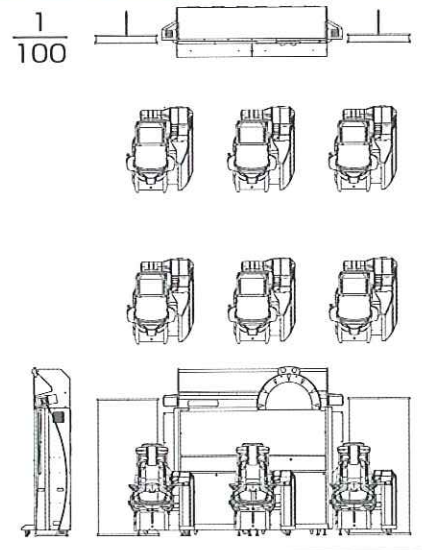

●「StarHorse3」とのコラボ

「StarBoat PROGRESS」と「StarHorse3 Season II BLAZE OF GLORY」を両方遊ぶと、お互いの筐体上で使える素敵なアイテムが獲得出来ます。

※STARBOAT.NETはPC/スマートフォンから閲覧可能です。

■仕様(メイン)

外形寸法	W:2,397mm
	D:663mm
	H:2,225mm
重量	338kg
消費電力	AC100V 820W
モニター	42型液晶モニター 2台

■仕様(サテライト)

外形寸法	W:896mm
	D:1,125mm
	H:1,205mm
重量	130kg
消費電力	AC100V 195W
モニター	19型液晶モニター

適用面積 (6馬仕様時)	W:4,500mm
	D:4,900mm
	H:2,400mm

※画面写真は開発中のもので製品版と異なる場合があります。©SEGA

●ここに記載されている製品の内容は、予告なしに変更される場合もございますので、ご了承下さい。 SD-551302-21