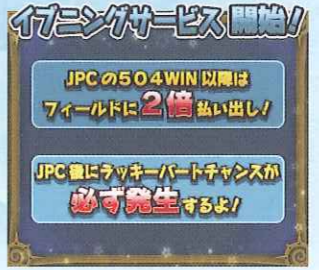

今までより安心して遊べるね!

ポイント

2 朝も夜も遊びやすいサービスを追加!

モーニング&イブニングサービスを追加! 朝は**高いタワー**を建てやすく、夜は**タワー**を落としやすくしました!

モーニングサービス

イブニングサービス

ポイント

3 100円インがアップする新要素を追加!