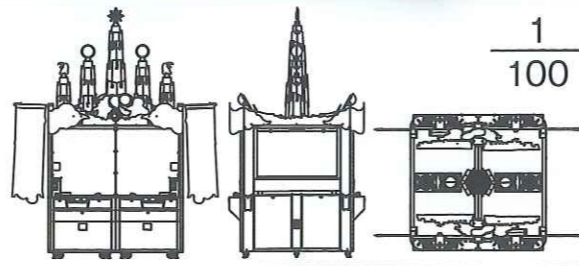

ポイント

4 ダブルモード

スロットから超レアな確率で発生! ダブルモードが発生するとスロット当選率がなんと大幅アップ! ジャックポットよりも**大量メダル獲得のチャンス**です!

なんと最大
9999 win!

ポイント

7 外装がリニューアルされ見た目も大きく変化!

仕様	最小設置時			外装含む		
	W	D	H	W	D	H
外径寸法	1,800mm	1,800mm	2,300mm	2,750mm	2,380mm	3,300mm
重量	820kg(予定)					
消費電力	540W (AC100V, 50/60Hz)					
モニター	21.5インチ					