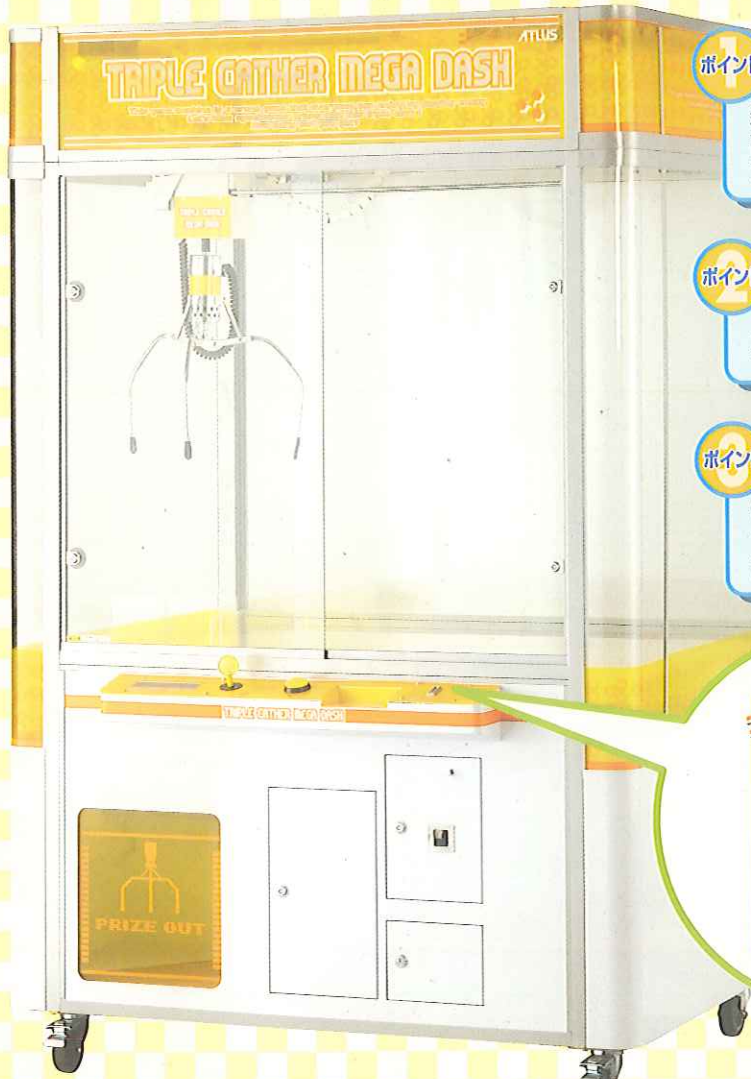

TRIPLE CATCHER MEGA DASH

トリプルキャッチャーメガダッシュ

オドロキのBIGサイズ! キャッチャーマシンの進化形!!

ポイント 新型行灯は目立つ!!

新採用のスケルトンタイプ行灯。高さ2300mmのタダでさえ目立つBig筐体が、さらに目立つ、目立つ!!

ポイント 大きな景品もラクラク!!

Bigサイズのアームと広くて明るいプレイフィールドなので、大きな景品でもラクラク対応!!

ポイント 搬出入に便利!!

上部は取り外しOKなので搬出も困りません!!

ポイント 魅力的な3本ツメ!!

ユーザーにとって「取りやすそう!!」と実証済みの3本ツメ!! アイキャッチ性の強さと3本ツメで高いインカム間違いなしです!!

ポイント 巨大なフィールド!!

50cm以上の景品にも対応OK! フィールドが大きいので景品の形も選びません!!

ポイント スタイリッシュな外観!!

外観デザインをブラッシュアップし、同時にウォレットスペース(財布置き場)も新設。デザイン向上と遊び易さを両立!!

コイン投入口は1つ!!

100円・500円共に一つのコイン投入口でOK! コイン別に投入口を選ぶ手間がいらす、選び違いもなくなります!
(電子セレクター採用)

最新機能搭載!!

① レバーは何度でも移動できます!

② 下降中にボタンを押すと好きな高さで止められます!

2段階調整で設定の幅が無限大!!!

把持力調整が自由自在で調整可能!!

2んなにBIGサイズだから目立ち度

No.1

仕様:外形寸法W1,445×D1,260×H2,255mm 重量:250kg
消費電力:AC100V/400W

※改良のため仕様やデザインを予告なく変更する場合がございます。