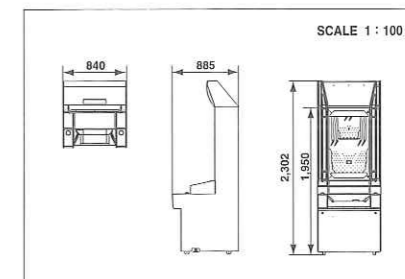

シングルプッシャー機初の
ネットワーク対応!

店舗内ネットワークに接続することで、白熱の対戦ゲームが行えます。
また、店舗外とのネットワーク接続により、WONDERMARCHの世界が
さらに広がります。

レースゲーム

風船割ゲーム

ジャンケンバトル

●シングルメダルゲーム

本体寸法 … W840×H2,302×D885mm 本体重量 … 約170kg 使用電源 … AC100V±10% (50Hz / 60Hz)
定格消費電力 … 380W メダル容量 (25cゲームメダル) … ホッパー容量: 約2,000枚
オーバーフロー容量: 約6000枚

SCALE 1:100

※記載している製品の仕様、内容及び写真は開発中のものです。予告無しに変更する場合がありますので、あらかじめご了承ください。2008年2月現在。