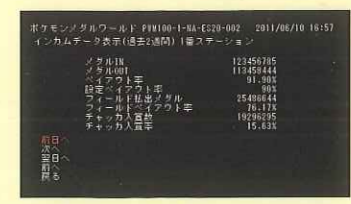

大型メダルゲームの新星

爆誕!

既存のマスメダルと
置き換え可能な筐体サイズ!

家族四人まで
一緒に座れる専用イス付属!

サイズ: W3,238mm
D2,830mm
H2,305mm
消費電力: 1,500W

時代のニーズに応え、消費電力を抑えた省エネ設計!

1,500w
=
=

節電効果はバツグンだ!

「クレナフレックス」
2.7台分!

テストモード・エラー表示は全て日本語でわかりやすく!

テストモードは全て日本語で表記されています

さらに節電モードも搭載

©2011 NAMCO BANDAI Games Inc.
※本製品は開発中のものです。仕様は予告なく変更される場合があります。
※本カタログからの複製・無断転載を禁止します。

©Nintendo・Creatures・GAME FREAK・TV Tokyo・ShoPro・JR Kikaku ©Pokémon