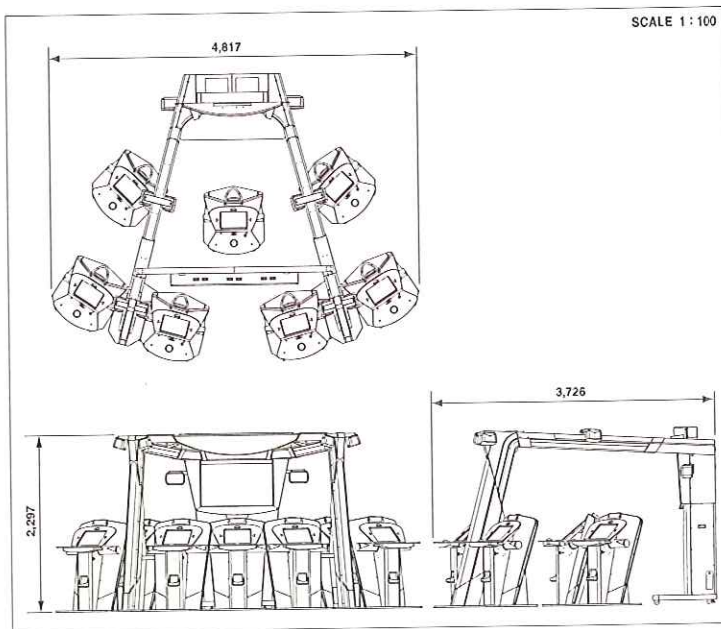

ルーレットで抽選された12個の番号が5個並ぶとビンゴになります。

〈スペシャルゲーム〉

全国のプレイヤーと共通のプロGRESSIVEジャックポットを奪い合います。

大迫力のサウンドと光が異空間を演出!

「6.1チャンネル」による迫力のサラウンドと美しい電飾が異空間を演出します。

大型マスメダルゲーム

メインユニット：本体寸法 … W3,340×D3,520×H2,297mm (最大3,000mm) 本体重量 … 約330kg
 使用電源 … AC100V±10% (50Hz/60Hz) 定格消費電力 … 850W

ステーションユニット：本体寸法 … W800×D890×H1,195mm 本体重量 … 約79kg
 使用電源 … AC100V±10% (50Hz/60Hz) 定格消費電力 … 350W

MEDAL GAME AMUSEMENT

※記載している製品の仕様、内容及び写真は開発中のものです。予告無しに変更する場合がありますので、あらかじめご了承ください。