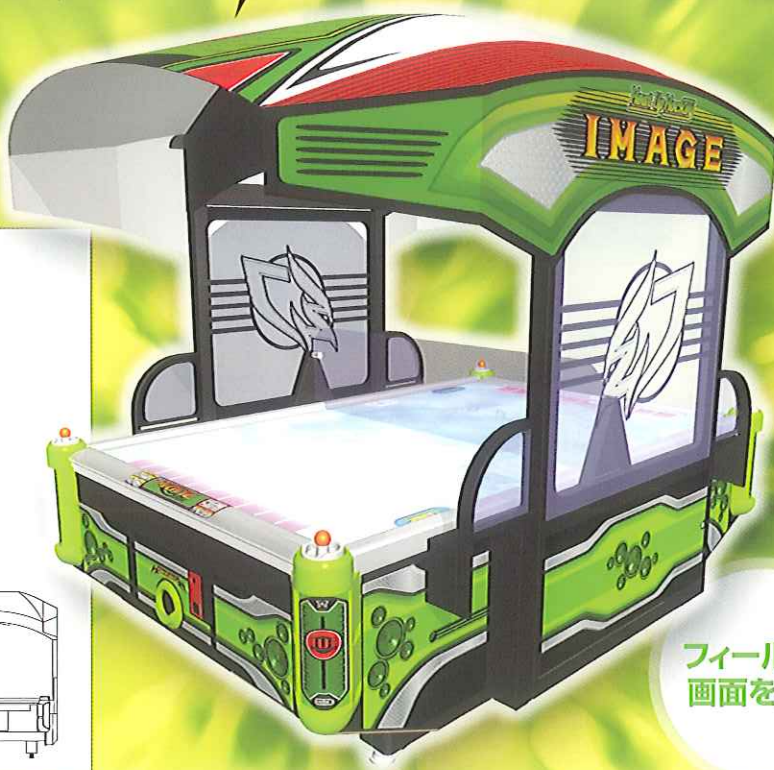

ヒートアップ ホッケー
イメージ

次世代エアホッケー、登場!

フィールドに
画面を投射

仕様

外形寸法	W:1,810mm D:2,800mm H:2,253mm
フィールド高さ	760mm
重量	433kg
消費電力	509W 5.3A AC100V 50/60Hz

1/100

プロジェクターによる
多彩な演出効果を実現!

フィールド全体に画面投射し、多彩な演出や得点・タイムカウンタ・ガイダンスの表示も可能になりました! 新型焦点高輝度プロジェクターと、スタジアムルーフで閉る環境にも強い!

エキサイティング間違いなし!
リバウンドセンサー

フィールド両サイドに設けた80個のセンサーでパックが当たった瞬間、映像と音で効果的に演出! 更に出現するターゲットアイコンにパックを当てることで、ゲームステージ等が変化します。

新機能! ゴールブロックでますます
白熱したプレイが楽しめる!

各ゴールフロントに最大8個のガードブロックを設置可能に! 一度だけゴールを守ってくれます。ガードブロックによるハンディキャップ機能で実力差がある勝負でもお互い楽しめます。