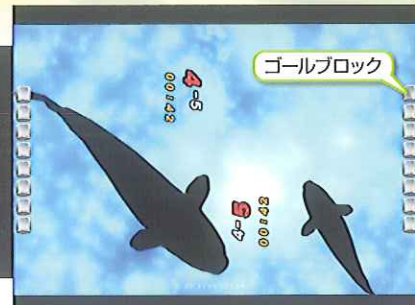

ヒートアップ ホッケー
イメージ

次世代エアホッケー、登場!

フィールドに
画面を投射

仕様

外形寸法	W:1,810mm D:2,800mm H:2,253mm
フィールド高さ	760mm
重量	433kg
消費電力	509W 5.3A AC100V 50/60Hz

1/100

プロジェクターによる
多彩な演出効果を実現!

フィールド全体に画面投射し、多彩な演出や得点・タイムカウンタ・ガイダンスの表示も可能になりました! 新型焦点高輝度プロジェクターと、スタジアムルーフで閉る環境にも強い!

エキサイティング間違いなし!
リバウンドセンサー

フィールド両サイドに設けた80個のセンサーでパックが当たった瞬間、映像と音で効果的に演出! 更に出現するターゲットアイコンにパックを当てることで、ゲームステージ等が変化します。

新機能! ゴールブロックでますます
白熱したプレイが楽しめる!

各ゴールフロントに最大8個のガードブロックを設置可能に! 一度だけゴールを守ってくれます。ガードブロックによるハンディキャップ機能で実力差がある勝負でもお互い楽しめます。