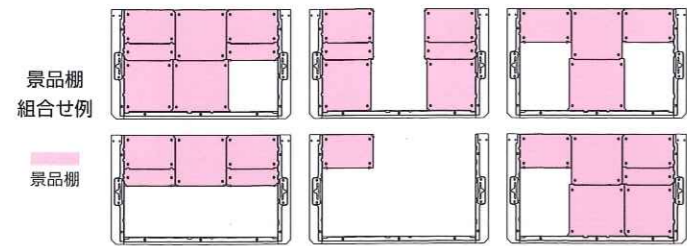

多彩な景品陳列機能と抜群の使い勝手の良さ。  
ディスプレイフィールドにもアイデア満載！

■フィールド後方の陳列用パーツで迫力の景品空間を！  
ディスプレイフィールドの奥に収納・取出しが簡単なメッシュパネルや、棒をかけられるフックを装備。様々な景品陳列が可能です。

■タイトル下部にもアイキャッチ効果を！  
タイトルのすぐ下に景品陳列棚を標準装備。人気景品を置くだけで速くのお客様にもアピールします。高さ、奥行きも調整可能です。

■レイアウト自由自在！景品棚は位置固定式！  
分割された景品棚は位置固定式で、それぞれに番号が付けられています。効果的なレイアウトを系列の店舗様へスピーディーに伝達できます。

■収納スペースも充実！しっかり保管で安心！  
使用していない景品棚はフィールド下の収納スペースへ。開口部600×270mmのたっぷりサイズです。扉を開けた時にも両手で作業が行えます。

オペレーションに優しい気配り機能が、まだまだあります！

■タイトルシートの差し替え変更も簡単！  
レールにタイトルシートを差し込み、上から押し固定、あとは筐体前面に付けるだけです。レールはマグネット式ですので、景品棚の前面に貼付けることもできます。

■フロントガラスは完全交差！清掃しやすい！  
鍵を両側の柱に配したことで、2枚のフロントガラスがひっかかることなく完全に交差します。これまで難しかったフロントガラスの重なる部分の清掃も簡単に行えます。

■持ち運びも簡単！大容量キャッシュボックス！  
100円硬貨が3,000枚、500円硬貨も600枚以上入ります。ボックス同士を重ねることもできますので、集金時の移動もスムーズに行えます。