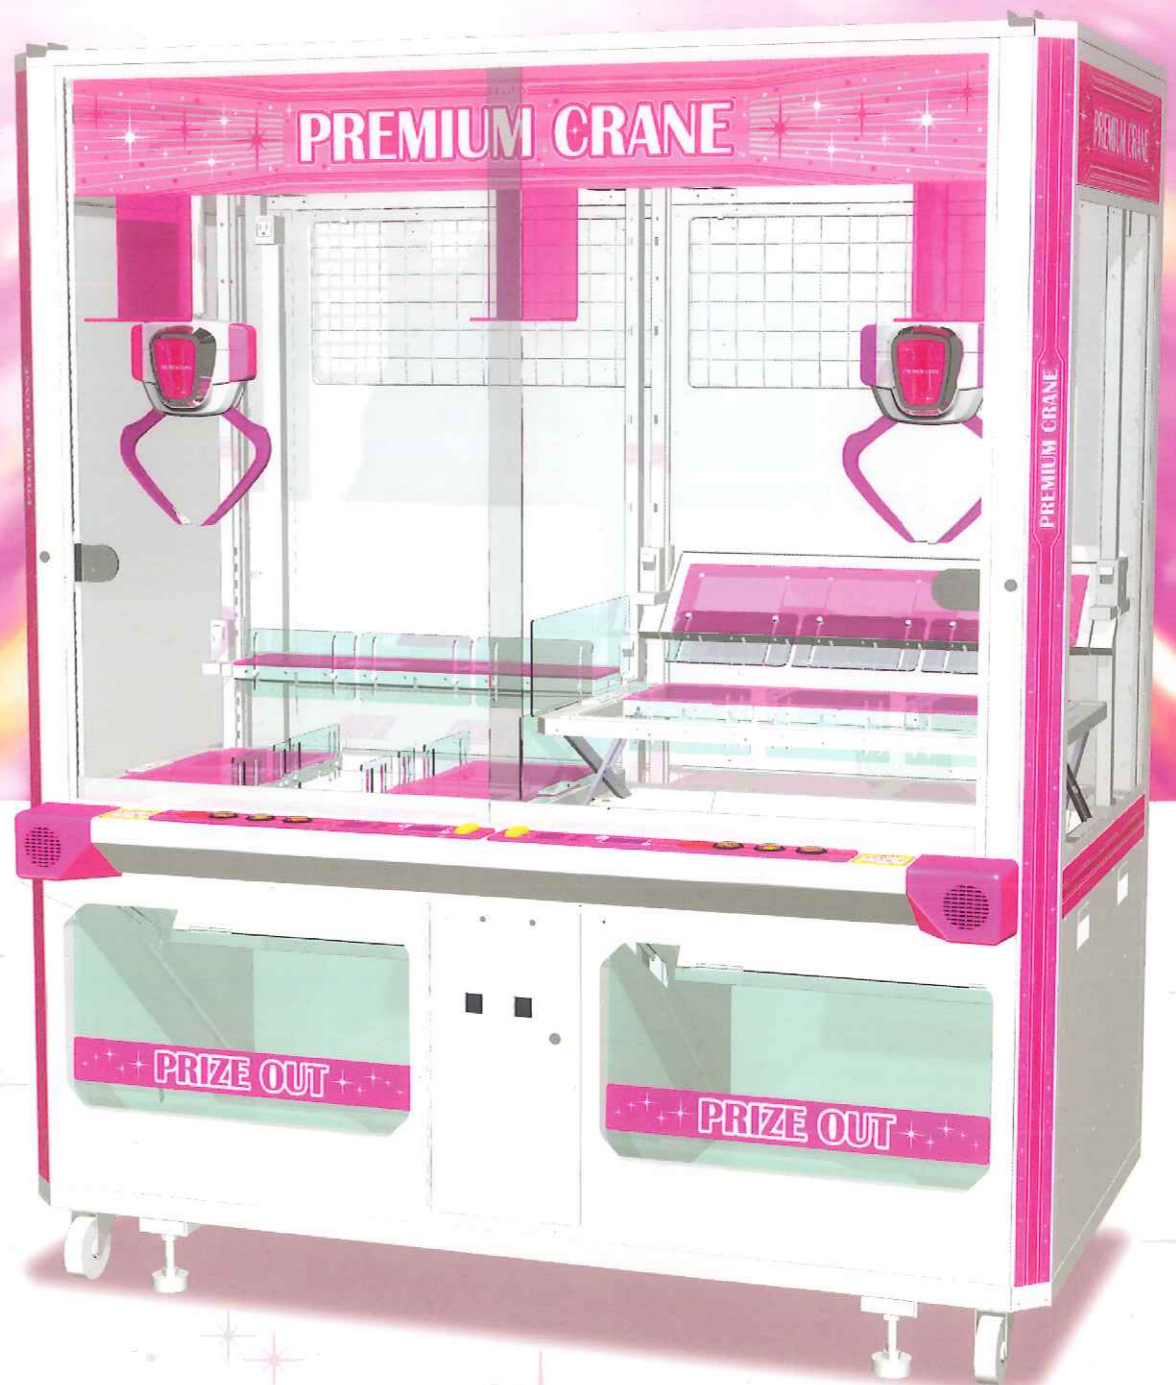

Premium Quality

ロケーションの声を集約、運営に優しい機能を満載しました。
まさにプレミアムクオリティ、これぞクレーン機の新たな定番です。

各種設定は立ったままでOK! スピーディーなオペレーションをサポート!

運営時に必要な各種設定を行うコントロールパッドを景品フィールドの前面に収納しました。使用時に取出して、立ったままで簡単にクレーンメカの可動範囲やアームパワーなどの調整を行うことができます。また、サービススイッチもフィールド内に設置しました。お客様へのサービスがスピーディーに行えます。

クレーンメカはもちろん 回転機能付き!

ご好評を頂いている回転式クレーンメカ。アームパワーは左右別々に調節が可能です。さらにクレーンメカそのものをフィールド奥に向かせることもでき、様々なスタイルのオペレートに対応できます。

また、正面POPシートの交換も簡単に行えます。従来の弊社クレーン機で使用された爪も装着できます。

明るく、省電力のLED光源で 運営コストもカット!

タイトルシート裏、天井、コンパネ裏の照明に省電力のLED光源を採用しました。消費電力は155Wと当社従来機種種の半分以下! 運営コストも低く抑えられます。

様々なサイズの景品に対応! 大型の景品取出し口。

景品取出し口は景品が確認しやすく、取出ししやすい、余裕のあるサイズを確保しました。透明カバーはゆっくりと閉まりますので、小さなお子様も安全に景品を取出すことができます。