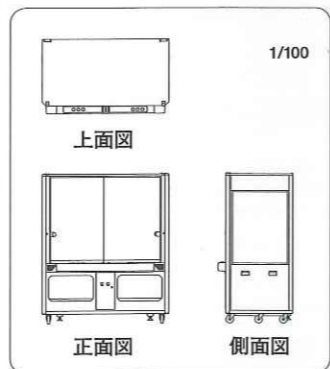

多彩な景品陳列機能と抜群の使い勝手の良さ。  
ディスプレイフィールドにもアイデア満載！

■フィールド後方の陳列用パーツで迫力の景品空間を！  
ディスプレイフィールドの奥に収納・取出しが簡単なメッシュパネルや、棒をかけられるフックを装備。様々な景品陳列が可能です。

■タイトル下部にもアイキャッチ効果を！  
タイトルのすぐ下に景品陳列棚を標準装備。人気景品を置くだけで速くのお客様にもアピールします。高さ、奥行きも調整可能です。

■レイアウト自由自在！景品棚は位置固定式！  
分割された景品棚は位置固定式で、それぞれに番号が付けられています。効果的なレイアウトを系列の店舗様へスピーディーに伝達できます。

■収納スペースも充実！しっかり保管で安心！  
使用していない景品棚はフィールド下の収納スペースへ。開口部600×270mmのたっぷりサイズです。扉を開けた時にも両手で作業が行えます。

オペレーションに優しい気配り機能が、まだまだあります！

■タイトルシートの差し替え変更も簡単！  
レールにタイトルシートを差し込み、上から押し固定、あとは筐体前面に付けるだけです。レールはマグネット式ですので、景品棚の前面に貼付けることもできます。

■フロントガラスは完全交差！清掃しやすい！  
鍵を両側の柱に配したことで、2枚のフロントガラスがひっかかることなく完全に交差します。これまで難しかったフロントガラスの重なる部分の清掃も簡単に行えます。

■持ち運びも簡単！大容量キャッシュボックス！  
100円硬貨が3,000枚、500円硬貨も600枚以上入ります。ボックス同士を重ねることもできますので、集金時の移動もスムーズに行えます。

■外したバックドアもスッキリ隠せます！  
バックドアは取り外した後、筐体背面下部のストッパーで縦にも横にも固定することができます。

- プレミアム クレーン 筐体仕様
- ジャンル：2人用クレーンゲーム
  - サイズ：1,680(W)×980(D)×1,977(H)mm
  - 重量：412kg
  - 消費電力：155W
  - 最大消費電流：2.0A

株式会社 **タイトー** <http://www.taito.co.jp/>  
AM営業部：〒151-8648 東京都渋谷区代々木3-22-7 新宿文化クイントビル15F  
東日本販売課：TEL.03-6361-8380 FAX.03-3378-8258  
西日本販売課：TEL.06-6905-4553 FAX.06-6905-3049