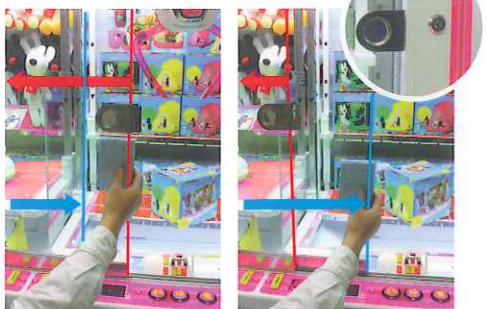

株式会社 **タイトー** <http://www.taito.co.jp/>
AM営業部：〒151-8648 東京都渋谷区代々木3-22-7 新宿文化クイントビル15F
東日本販売課：TEL.03-6361-8380 FAX.03-3378-8258
西日本販売課：TEL.06-6905-4553 FAX.06-6905-3049

TAITOTECH <http://www.taitotech.com/>
[2011.02] ※製品の仕様は改良のため予告なく変更する場合がございます。©TAITO CORPORATION 2011 ALL RIGHTS RESERVED.

ロケーションにプレミアムを。
PREMIUM CRANE™

プレミアム クレーン