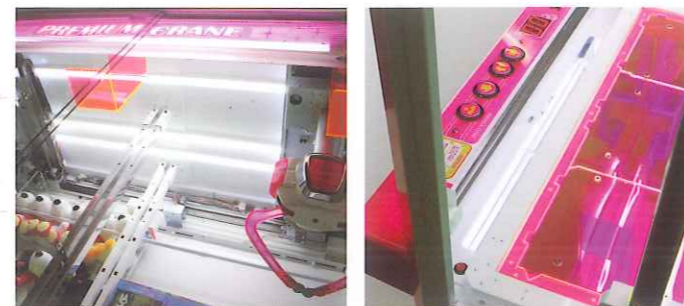

●コントロールパッドはフィールド前面中央に配置。画面を見せないように収納することもできます。 ●フロントガラスを開ければすぐに取れます。 ●サービススイッチもフロントガラスのすぐ内側に。

## クレーンメカはもちろん 回転機能付き!

ご好評を頂いている回転式クレーンメカ。アームパワーは左右別々に調節が可能です。さらにクレーンメカそのものをフィールド奥に向かせることもでき、様々なスタイルのオペレートに対応できます。

また、正面POPシートの交換も簡単に行えます。従来の弊社クレーン機で使用された爪も装着できます。

## 様々なサイズの景品に対応! 大型の景品取出し口。

景品取出し口は景品が確認しやすく、取出ししやすい、余裕のあるサイズを確保しました。透明カバーはゆっくりと閉まりますので、小さなお子様も安全に景品を取出すことができます。