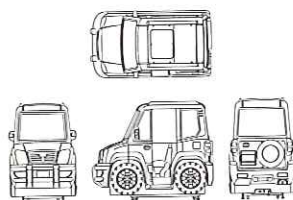

# ガンガンはしろう! ちびっこ四駆

## 迫力満点のクロカン4WD!

POINT  
1

リアルな運転席!

POINT  
2

サンルーフが開閉できる!

POINT  
3

オーディオシステムが光る!

### ■子供の興味を刺激する!

高級SUVの趣きを忠実に再現したリアルシリーズの決定版。今度も人気のワイパーをはじめ、サンルーフ・グラフィックイコライザーなどの遊びが盛りだくさん。子供心を魅了します。

| 機体サイズ |      |      | 消費電力 |
|-------|------|------|------|
| W     | D    | H    |      |
| 1140  | 2100 | 1700 | 220W |
| 重量    |      |      |      |
| 277kg |      |      |      |