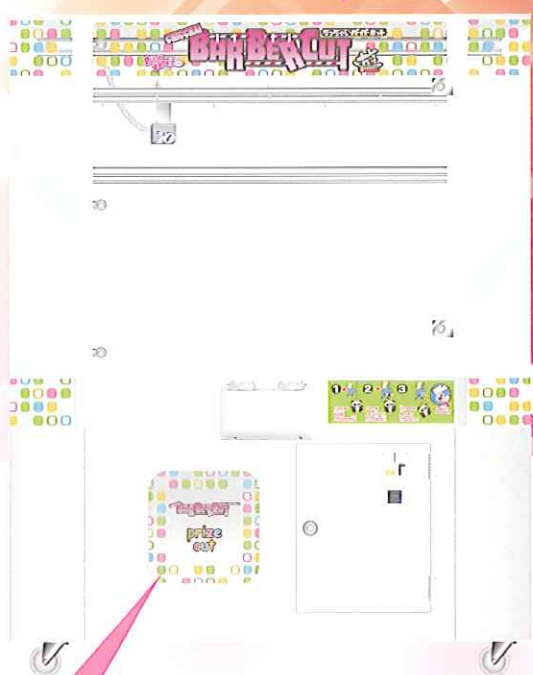

# バーバーカット・リバーシブルが ちっちゃくなりました!!

ちっちゃいバーバーカット  
サイズ: W1200×H1500×D700  
景品取出し口: 250×250

バーバーカット・リバーシブル  
サイズ: W1680×H1910×D950

## ちっちゃいバーバーカットの特徴

### ユニットについて!!

本機の特徴「ハサミユニット」機能。バーバーカットリバーシブルの特徴そのままに奥から手前にハサミが向かってくるので、距離感の確認のしずらさが解消されました。迫り来るハサミを駆使し、紐を切る爽快感とプライズゲットの楽しさをお届けします!!

### 特殊なスロープ!!

景品を陳列することができるスロープです!! 景品落下防止ゴムが付いている特殊なスロープとなっています。