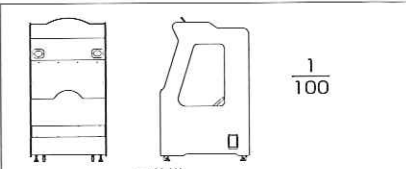

**D** シフトレバー

コース走行中に操作すると加速音が鳴り、スピードが加減速します。

■仕様

外形寸法	W:1,020mm D:1,185mm H:1,896mm
重量	178kg(予定値)
消費電力	AC100V 200W(予定値)

コースを選んで動物たちに会いに行こう!

動物は全部で  
28種類!

※キャビネットCG、写真、仕様等は開発中のもので製品版と異なる場合があります。 © SEGA

●ここに記載されている製品の内容は、予告なしに変更される場合もございますので、ご了承下さい。 SD-551302-27