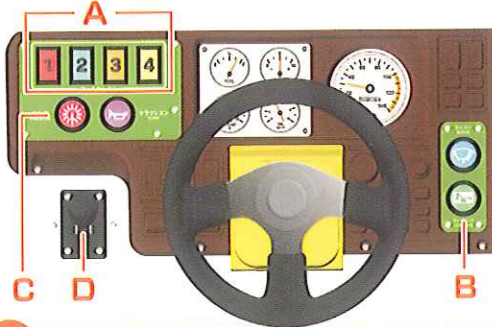

# レッツゴーサファリ

TM

省電力  
コンパクト  
筐体

学べる機能が満載!

動物の英語名や鳴き声など遊びながら自然に学べる!

ゴール後の知育クイズで楽しく学べる!

ボタンがいっぱいで  
小さなお子様も大満足!

**A** コースセレクト/  
知育イベントボタン

コース選択する以外に、走行中に押すと、各動物の大きさや名前、鳴き声などを紹介する知育イベントが始まります。

**B** ワイパーボタン

雨のエフェクトとともにワイパーが表示されます。

**C** 花火ボタン

クラクションボタン

クラクション音が鳴り、2D動物が飛び出します。

ビューチェンジボタン

ボタンを押すと視点が切り替わります。

**D** シフトレバー

コース走行中に操作すると加速音が鳴り、スピードが加減速します。

■仕様

外形寸法	W:1,020mm D:1,185mm H:1,896mm
重量	178kg(予定値)
消費電力	AC100V 200W(予定値)

コースを選んで動物たちに会いに行こう!

動物は全部で  
28種類!

※キャビネットCG、写真、仕様等は開発中のもので製品版と異なる場合があります。 © SEGA

●ここに記載されている製品の内容は、予告なしに変更される場合もございますので、ご了承下さい。 SD-551302-27