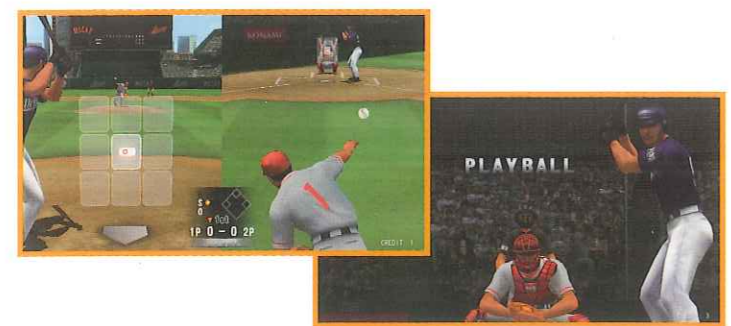

プロ選手のスーパープレーを
簡単操作でリアルに体感!!