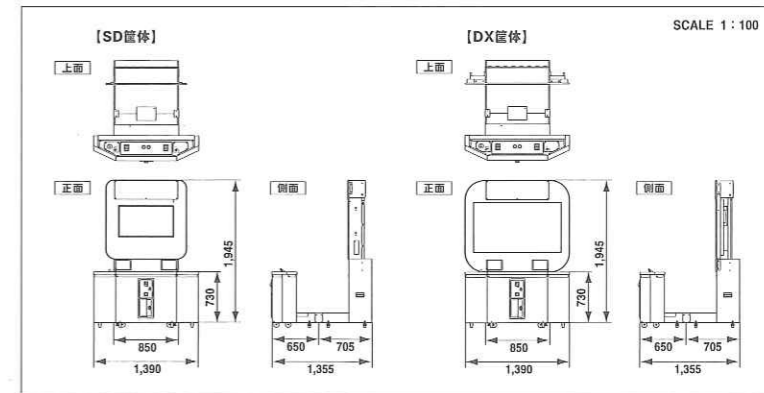

スピード&パワー測定機能付き!

2人対戦プレーでより盛り上がる!

対人対戦の楽しさ・戦略の面白さを追求。子供から大人まで誰もが一流プレーの凄さや奥深い戦略性を疑似体験できるゲームです。

●プロスポーツ体感ゲーム

SD筐体
 本体寸法 ... W1,390×H1,945×D1,355mm
 本体重量 ... 約156kg (フロントユニット64kg、リアユニット92kg)
 使用電源 ... AC100V±10%(50Hz / 60Hz)
 定格消費電力 ... 260W
 金庫容量 ... 3,000枚 (100円硬貨)

DX筐体
 本体寸法 ... W1,390×H1,945×D1,355mm
 本体重量 ... 約204kg (フロントユニット64kg、リアユニット140kg)
 使用電源 ... AC100V±10%(50Hz / 60Hz)
 定格消費電力 ... 500W
 金庫容量 ... 3,000枚 (100円硬貨)

※記載している製品の仕様、内容及び写真は開発中のものです。予告無しに変更する場合がありますので、あらかじめご了承ください。2009年7月現在。