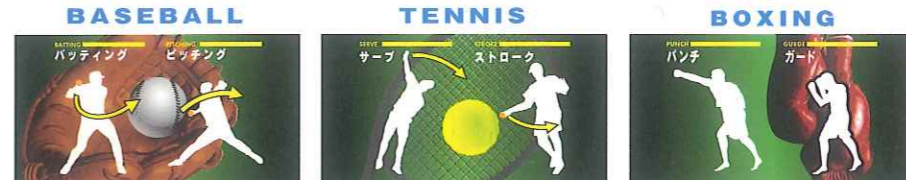

KONAMI

MOTION CAPTURING SPORTS

MOTION CAPTURING SPORTS

モーキャップスポーツ

©2009 Konami Digital Entertainment

気分は一流プレイヤー!!

32インチ SD筐体

52インチ DX筐体

メジャースポーツ、「野球」「テニス」「ボクシング」を収録!

誰でも知っているメジャースポーツだから、複雑なルールの説明不要! 誰でも簡単にスタート!!

ボール型コントローラで“リアル”スポーツ対戦!

初心者は振るだけでもプレー可能。スティックを使ったお互いの「狙い」を読みあうことで、戦略性の高い対戦を楽しむことができます。さらにボールを捻れば、野球では変化球、テニスではスピン、ボクシングではフック...と、遊ぶ度に操作の幅が広がります。

スピード&パワー測定機能付き!

2人対戦プレーでより盛り上がる!

対人対戦の楽しさ・戦略の面白さを追求。子供から大人まで誰もが一流プレーの凄さや奥深い戦略性を疑似体験できるゲームです。

●プロスポーツ体感ゲーム

SD筐体
 本体寸法 ... W1,390×H1,945×D1,355mm
 本体重量 ... 約156kg (フロントユニット64kg、リアユニット92kg)
 使用電源 ... AC100V±10%(50Hz / 60Hz)
 定格消費電力 ... 260W
 金庫容量 ... 3,000枚 (100円硬貨)