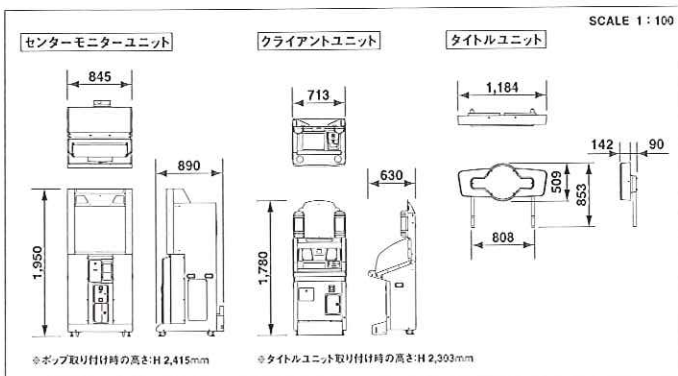

日本プロ麻雀連盟とのタイアップも前作以上に強化し、超本格志向へ!

- 麻雀ゲーム業界初となる、日本プロ麻雀連盟公認段位「四段」極意状の取得が可能に。
- 日本プロ麻雀連盟のプロ雀士参戦人数が36名→40名に増員。

マーじゃんファイトクラブ4

マシビデオゲーム

センターモニターユニット

本体寸法… W845×D890×H1,950mm
使用電源… AC100V±10%(50/60Hz)
モニター… 29インチブラウン管

本体重量… 約200kg
定格消費電力… 255W
金庫容量… 約3,000枚(100円硬貨)

クライアントユニット

本体寸法… W713×D630×H1,780mm
使用電源… AC100V±10%(50/60Hz)
モニター… 15インチ液晶ディスプレイ

本体重量… 約101kg
定格消費電力… 180W
金庫容量… 約3,000枚(100円硬貨)

タイトルユニット

本体寸法… W1,184×D232×H853mm
使用電源… AC100V±10%(50/60Hz)