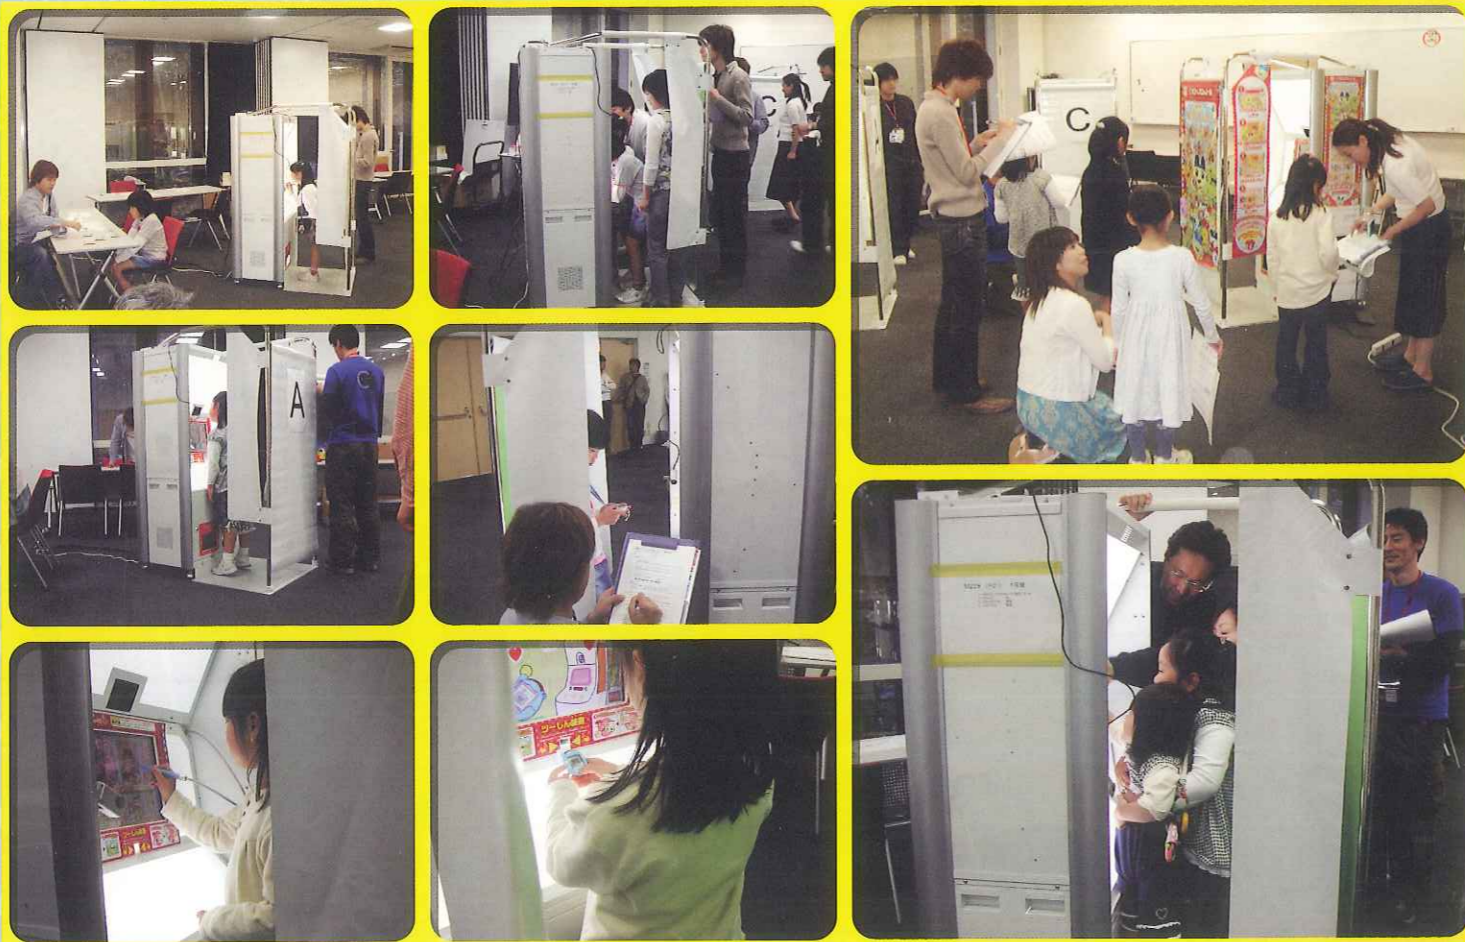

リサーチで小学生と親のニーズを徹底調査！

●お問い合わせ●

株式会社バンダイナムコゲームス

AM国内セールスグループ (東 京) 東京都大田区矢口2-1-21 〒146-8655 TEL.03(3756)8552(代)
(大 阪) 大阪府吹田市江坂町1-21-26 〒564-0063 〒564-0063 TEL.06(6338)3511(代)
(福 岡) 福岡県福岡市博多区上牟田2-12-24 〒812-0006 TEL.092(474)5605(代)

このパンフレットは、エコマーク認定のリサイクルペーパーを使用しています。

ピヨピヨピヨピヨ

たのしい！ちっちゃい！！写真シール機

たまごっちと