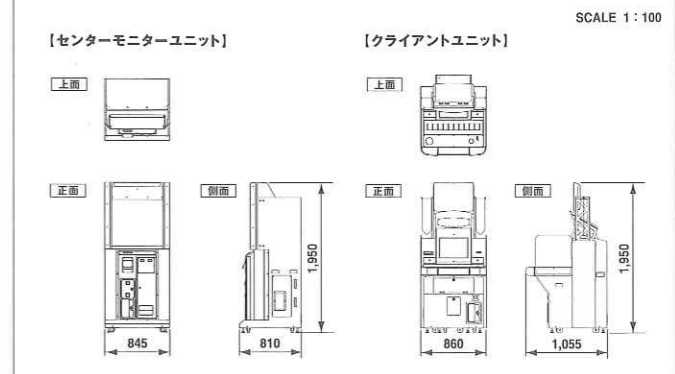

※画面は開発中のものです。予告なく変更する場合がございますのでご了承ください。

●野球トレーディングカード&オンライン対戦マシビデオゲーム

センターモニターユニット
本体寸法 … W845×H1,950×D810mm 本体重量 … 約215kg
使用電源 … AC100V±0% (50Hz / 60Hz) 定格消費電力 … 340W
金庫容量 … 3,000枚 (100円硬貨)

クライアントユニット
本体寸法 … W860×H1,950×D1,055mm 本体重量 … 約200kg
使用電源 … AC100V±0% (50Hz / 60Hz) 定格消費電力 … 355W
金庫容量 … 3,000枚 (100円硬貨)