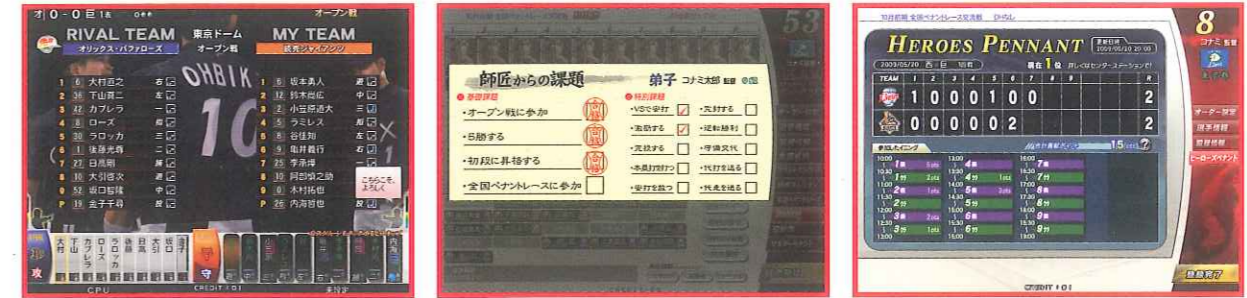

2009年度前半戦を網羅した
プロ野球選手カードで、
さらにプロ野球が進化する。

もちろん本作でもフルボリュームでプロ野球選手カードをお届けします。
また、さらにクオリティをアップしたグラフィックや野球エンジンが、
白熱のプロ野球を再現します。