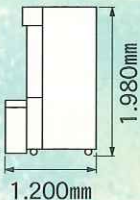

Fancy M

ファンシーリフター・ミュ

ココが
NEW!

ルーレットに「？」
ゾーンを追加。
「？」に止まると
針がスロー回転！
バッチリ狙えます。

バケット部に
スケルトン素材を
採用！ディスプレイ
を明るく景品を
見やすくしました。

リフター位置を
ランプ表示。
どの位置にリフター
があるか一目瞭然です。

1/100 SCALE

1.020mm

1.200mm

※製品の仕様及び価格は予告なしに変更する場合がございます。

© KATO MANUFACTURING CO.,LTD 1998. PAT.P

仕様 ●幅1.020mm×奥行1.200mm (コンパネ含む) ×高さ1.950mm ●重量230kg ●最大消費電力180W

※出荷時寸法 幅1.020mm×奥行1.050mm×高さ1.950mm (本体) 幅758mm×奥行732mm×高さ434mm (コンパネ) の2個口梱包