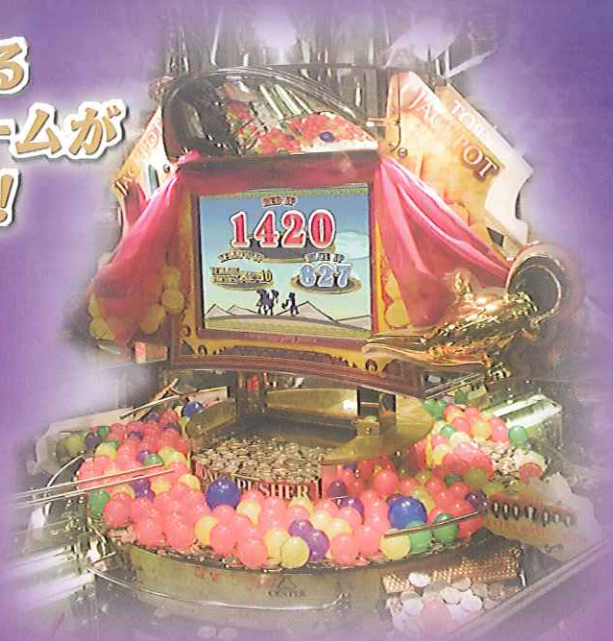

カラフルなジュエルが無数に存在する 圧巻のフィールド! 戦略性の高いゲームが あらゆるプレイヤーを満足させます!!

■ ジュエルがたくさん落ちる爽快感!

プレイフィールドには常に多数のジュエルが存在し、落ちやすいので、初心者から上級者まですべてのプレイヤーを夢中にさせます。

■ プレイヤー同士で囲むブッシャーフィールド!

筐体中央に共通ブッシャーフィールドが存在し、個別のプレイヤーフィールドへ大きなジュエルを奪い合う、プレイヤー同士の熱い競争や駆け引きが楽しめます。

■ 多彩な3種のジャックポットシステム

レッド、ブルー、イエローのジュエルによるそれぞれ違ったジャックポットが継続プレイを促します。

ビッグジュエルを落とそう! JACKPOT! への道のり

プレイヤーフィールドへ

プレイヤーフィールドへ
スモールジュエルを落として、「ボーナスブッシャー」を獲得しよう! 中央のブッシャーでビッグジュエルをプレイヤーフィールドに引き込むチャンス!

スモールジュエル

ビッグジュエル
引き込んだビッグジュエルをうまく落とせば...

JACKPOT!
JP スロープから大賞メダル払い出し!!

スモールジュエルを落としてボーナスブッシャーを獲得しよう!

YELLOW または GREEN

イエローかグリーンのジュエルを落とすと、スゴロクの抽選が行われ、イエローボーナスが進みます。止まったマスではメダルが獲得でき、王冠に止まると大量メダルで「ボーナスブッシャー」に挑戦できます!

40 50 5

BONUS PUSHER
ビッグジュエルを狙って、ボタンを押そう!

PINK
ルーレット抽選が行われます。王冠に止まれば、「ボーナスブッシャー」に挑戦できます。

PURPLE
「ボーナスブッシャー」に挑戦できます!

PUSH!

みごとビッグジュエルを獲得すると 色に応じたジャックポット演出が!

OVERSEAS BLUE JACKPOT!!
BIG BLUE JEWEL

BIG RED JEWEL

YELLOW BONUS x3

BIG YELLOW JEWEL

■仕様

外形寸法	W:1,984mm D:1,500mm H:2,365mm
重量	740kg
消費電力	AC100V 1,222W

※旗は含まれません。

1/100

※前面は開発中のもので製品版と異なる場合があります。 © SEGA

●ここに記載されている製品の内容は、予告なしに変更される場合もございますので、ご了承下さい。 SD-541105-09

AM 関東販売事業部 東京都大田区東糀谷 2-13-1 TRC 羽田ビル (03(6863)8417 (国内販売部)
関西販売 大阪府淀川区西宮原 2-1-3 ソーラ新大阪 21 (06(6150)5230 (直 通)
九州販売 福岡県福岡市中央区天神 3-10-20 KG天神ビル東4F (092(739)4223 (直 通)
AM 海外事業部 東京都大田区東糀谷 2-13-1 TRC 羽田ビル (03(6863)8401 (海外販売部)

Distributed by: