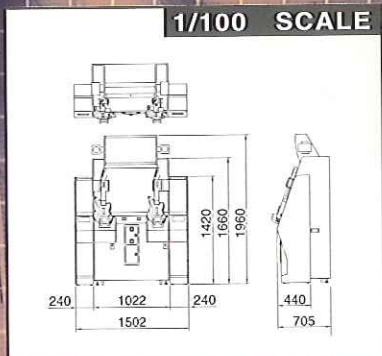

**GUITAR FREAKS 3rd MIXからの  
コンバージョンキットをご用意**

従来の“ギターフリークス”シリーズからバージョンアップすることができます。

■仕様 (Specifications)

■本体寸法	W : 1,502mm D : 780mm H : 1,960mm	■Dimensions	W : 59.1inch D : 30.7inch H : 77.2inch
■本体重量	約239kg	■Weight	Approx 527lb
■使用電源	AC100V±10% (50/60Hz)	■Power	with 100V as abasis, 110V,120V,220V, 240V.spec.also available
■定格消費電力	350W (500VA)	■Rated power consumption	350W (500VA)
■モニター	29インチブラウン管	■Monitor	29inch CRT