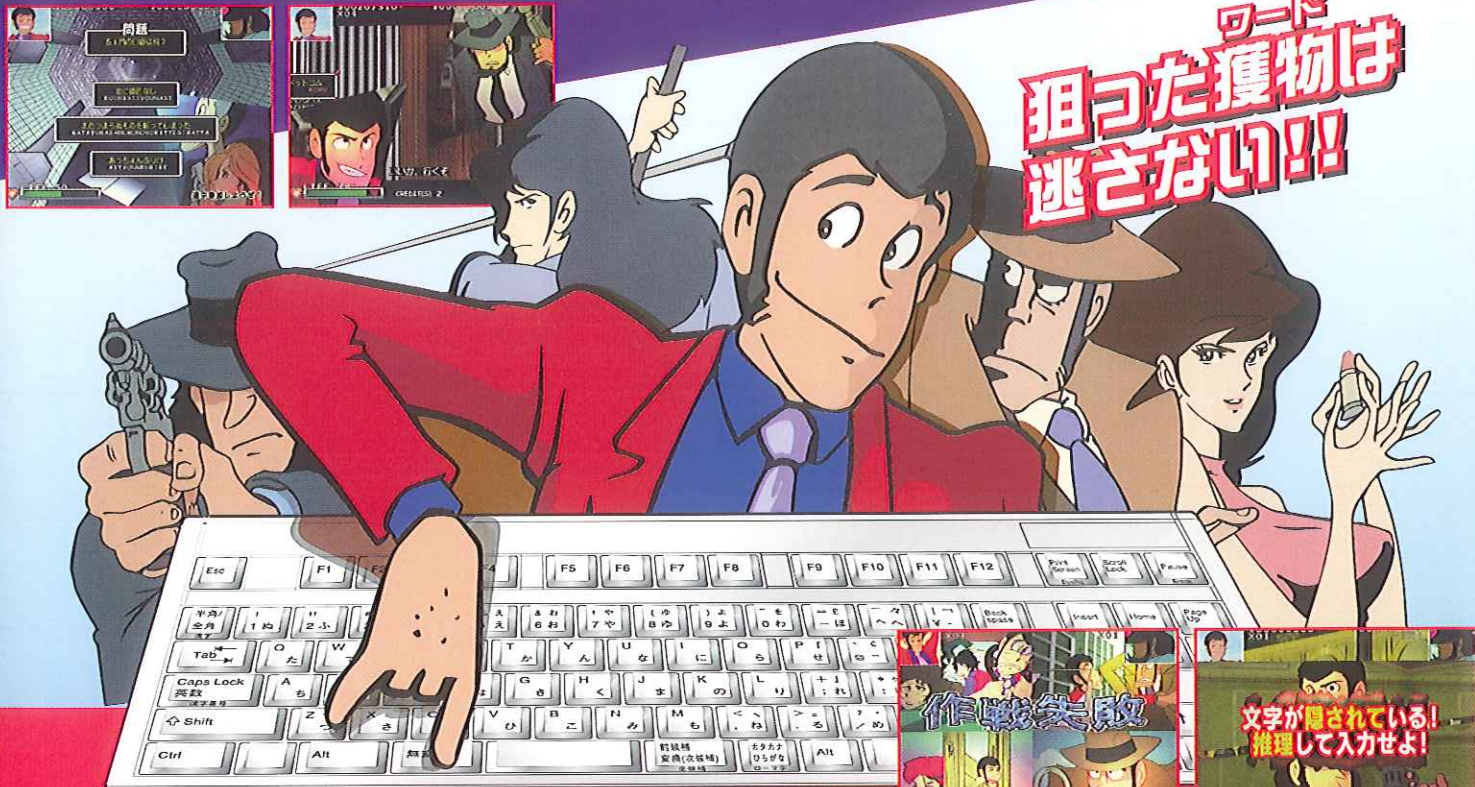

# ルパン三世

世界をまたにかけて大暴れる大泥棒「ルパン三世」。ある日、仲間の峰不二子が、自らを神と名乗る「マモー」にさらわれる。マモーの魔の手から無事に不二子を取り返せ！

© モンキー・パンチ / TMS / NTV  
© WOW ENTERTAINMENT INC / SEGA CORPORATION, 2002

## THE TYPING

# ルパン・次元が今度はタイピングゲームで大暴れ!

ロード  
狙った獲物は  
逃さない!!

あらゆる世代に大人気のルパン三世がタイピングゲームで登場。テレビ版アニメそのままの映像や音声、BGMをふんだんに使用しており、今までにない新鮮でテンポの良い痛快感なタイピングが楽しめます。ギャラリーも思わず足をとめて注目してしまう、ルパン三世ならではのおもしろワードが炸裂。ルパンファンだけでなくあらゆる年齢層のユーザーにアピールします。

### ステージごとに特長のあるタイピングワード

各ステージごとに出現するタイピングワードには「長文入力系」「正確入力系」「短文入力系」等のジャンルが設定されています。またワードを推測させて入力を求めたり、クイズ形式であったりと、バラエティ満載のワードでプレイヤーを飽きさせません。

プレイヤーは1P側が「ルパン」、2P側が「次元」となって、さまざまな困難にタイピングで立ち向かいます。出現するワードをタイピングしてクリアすると、ステージの敵を倒すことができます。また敵に攻撃されるとライフゲージが減り、ゲージが0になるとゲームオーバーです。正確なタイピングで上手く敵を倒し、ライフゲージを回復させながら、全10ステージのクリアを目指します。