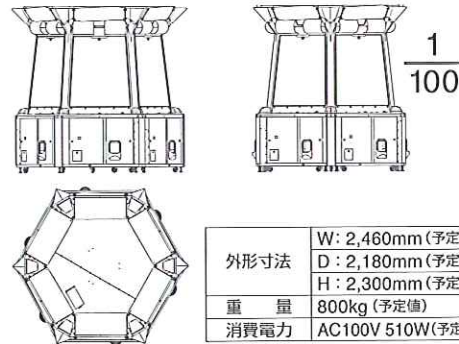

※キャビネットCG、仕様等は開発中のもので製品版と異なる場合があります。

●ここに記載されている製品の内容は、予告なしに変更される場合もございますので、ご了承下さい。 SD-571406-02

AM 国内販売事業部 東京都品川区東品川 1-39-9 カナルサイドビル TEL 03(6871)7410(国内販売部)
関西販売 大阪府大阪市淀川区西宮原 2-1-3 ソー新大阪 21 TEL 06(6150)5230(直 通)
九州販売 福岡県福岡市中央区天神 3-10-20 KG 天神ビル東 4F TEL 092(739)4223(直 通)
AM 海外販売部 東京都品川区東品川 1-39-9 カナルサイドビル TEL 03(6871)7133(海外販売部)

Distributed by: