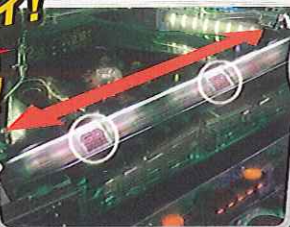

シリーズ集大成 銀河を舞台に遊び方が演出が スケールUP!!

JACKPOT ジャックポット

自分で発射!
追加ボーナス投入も!

最大6球で
PLANET
RUSH!!
を狙え!!

プラネットラッシュへ

3rd
ステージ

HOLD 個数で
ボーナスも!!

ゆるる、回る抽選機。
真ん中のGOを狙え!

2nd
ステージ

2球同時プレイ!
当たり穴は
シリーズ最大!

スライドするGO
を狙え!

1st
ステージ

JACKPOT ジャックポット

巨大な球状の抽選機の中を
大量のボールが暴れまわる!!

ボールによって配当が変わる

- BET×? (×3~×100) 獲得
- BET×? (×1~×15) 獲得
- BET×1 獲得
- BET×3 獲得 → 終了

3次元球体抽選機
プラネットラッシュ!!

21連目からオッズがさらに倍!

かんたん遊び方

- 1 か を投入し
ベット枚数を選択!
- 2 当りの穴に入れば
どんどん次の抽選機へ!!
ボールが入った穴に応じて
配当をゲット!

- 2 動く抽選機に合わせて
タイミングよくボールを
発射!
- 4 プラネットラッシュに入ると
黒ボールが入るまで連荘継続!
大量獲得のチャンス!!

連動イベント!!

さらに **激突MAN!!** **HYPERMAN!!** と
接続するとプログレッシブメダル争奪の
「ビッグバンジャックポット」発生!!