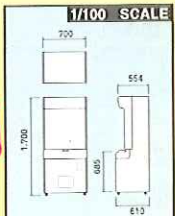

3

止まったチョコQのコマのランプが進みます。

- えがらのチョコQがたまあふ
- ギョーリ けいひんがもらえるよ
- ぼすと どのチョコQもたままないよ

チャンスは3回!
ゴールをめざせ!!

4 GOAL!!

3回ルーレットを止めてチョコQがゴールすると景品が払い出されます。

どのチョコQがゴールしても
すてきな景品がもらえるよ!!