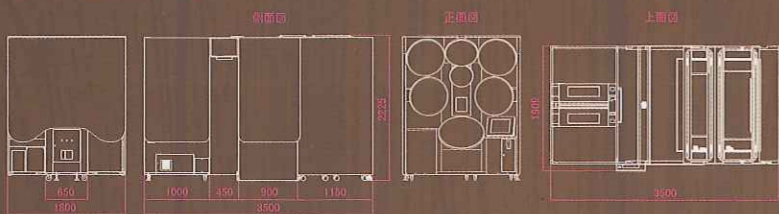

オトメの楽園

otome no rakuen

ラク

How many girls wa

●100分の1縮尺図

※工業所有権申請中

●ハードウェア仕様

※[]内は分割・縮小の寸法です。

サイズ	1,800(W)	×3,500(D)	×2,225(H)mm
(搬入時：撮影部)	1,800[1,250](W)	×450(D)	×1,940(H)mm
(搬入時：背景部)	1,800[1,020](W)	×650(D)	×1,940(H)mm
(搬入時：落書部)	1,000(W)	×650(D)	×1,940(H)mm
質量	780kg		
消費電力	650W		
最大消費電流	11.5A		