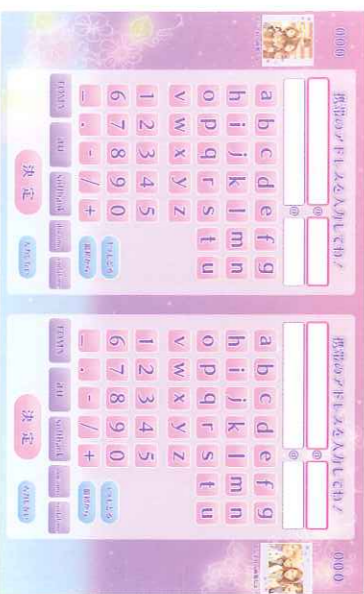

Wow!!

傘ストロボ使用

7つ超キレ*

広い空間

キレイキレイ

カメラ
画の取法同等
一眼レフ
1010万画素
【価格】 総額：800万円

711mm
画の取法同等
7200dpi
【価格】 総額：8000円+送料

ストロボ
過去最高
12灯
【価格】 総額：10万

液晶ビューモニター
縦向き2.5型
10.4インチ
【価格】 総額：6.4万円

Beautiful

「姫組」がさらに進化!

新登場!「グループ撮影」。

グループの人数に合った撮影コンテントを用意しました。

人数によって変える **+** うれしい機能。

携帯アドレス入力

4人の場合

4人までアドレスが入れる入力画面を用意しました!

分割数選択&追加シール機能

大人数の場合

大人数でも大きいサイズで分けられる分割パターンを用意しました。

あらゆる人数に対応したグループ内容。