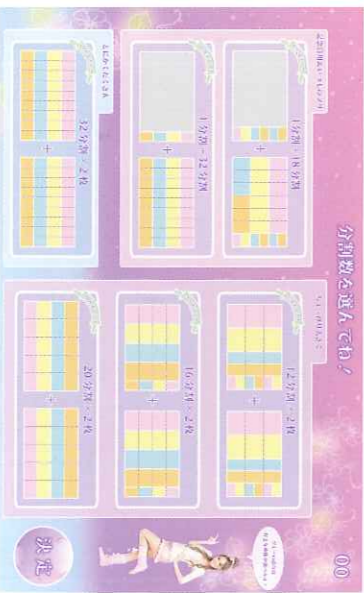

Wow!!

傘ストロボ使用

7つ超キレ*

広い空間

キレイキレイ

カメラ
画の取法同等
一眼レフ
1010万画素
【価格】 総額：800万円

711mm
画の取法同等
7200dpi
【価格】 総額：8000円+送料

ストロボ
過去最高
12灯
【価格】 総額：10万

液晶ビューモニター
縦向き2.5型
10.4インチ
【価格】 総額：6.4万円

Beautiful

「姫組」がさらに進化!

新登場!「グループ撮影」。

グループの人数に合った撮影コンテントを用意しました。

人数によって変える **+** うれしい機能。

携帯アドレス入力

4人の場合

4人までアドレスが入れる入力画面を用意しました!

分割数選択&追加シール機能

大人数の場合

大人数でも大きいサイズで分けられる分割パターンを用意しました。

あらゆる人数に対応したグループ内容。