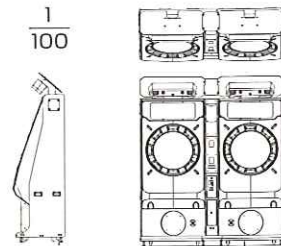

### 仕様

外形寸法	W:1,926mm D:800mm H:2,234mm
重量	340kg
消費電力	782W(AC100V 50/60Hz)

※ 仕様にカメラキット(別売り)  
などは含まれません。

1  
100

※ VOCALOIDはヤマハ株式会社の登録商標です。 ※「東方Project」…(C)上海アリス幻楽団

●ここに記載されている製品の内容は、予告なしに変更される場合がございますので、ご了承下さい。 SD-571406-04