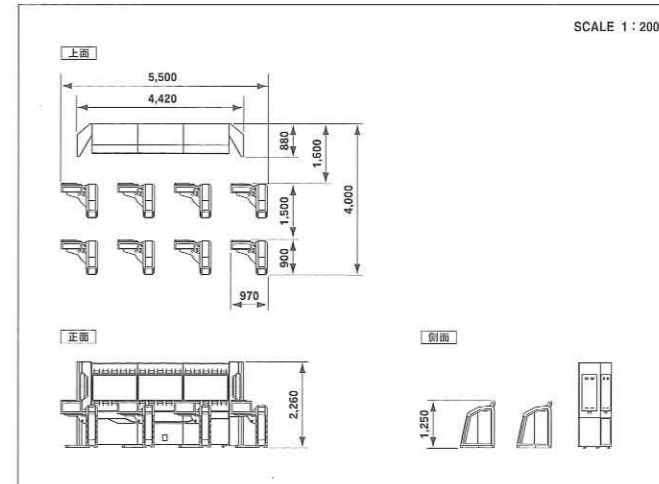

AMUSEMENT

e-AMUSEMENT PASS 対応

MILLION NET + 対応機種

MEDAL GAME