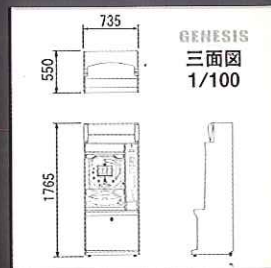

SHOKEN.

GENESIS

ジェネシス

ホールを超えた究極筐体
至高の輝き

選べる カラーバリエーション

ご注文時に6色より選択可能です。看板のオリジナルデザイン対応もオプションで対応可能です。

ヘッドランプ イルミネーション

筐体毎にパーソナルカラーの設定が可能です。ボーナス発生時やエラー時に個別のイルミネーション表示にて発光します。

充実した機能・設定

- ① 各種設定が詳細に調整可能です。
- ② 新形状の投入口によりメダルの連続投入が可能です。
- ③ 300円同時転送抽選機能が複数種類から選択可能です。
- ④ 大当り終了付加ボーナスが複数種類から選択可能です。
- ⑤ ホッパーがサイドパネル内に収納されているため、メダルの補充などメンテナンス性が向上しています。
- ⑥ 盤面交換が可能です。

GENESIS
三面図
1/100

- サイズ:W735×D550×H1.765mm
- 重量:110kg
- 消費電力:170W

SHOKEN 株式会社 昭和技研

テクノセンター販売・サービス

〒365-0074 埼玉県鴻巣神明3-4-1

TEL 048-597-2931 FAX 048-597-2930

http://www.showagiken.co.jp/

※仕様及びデザインは予告なく変更する場合があります。