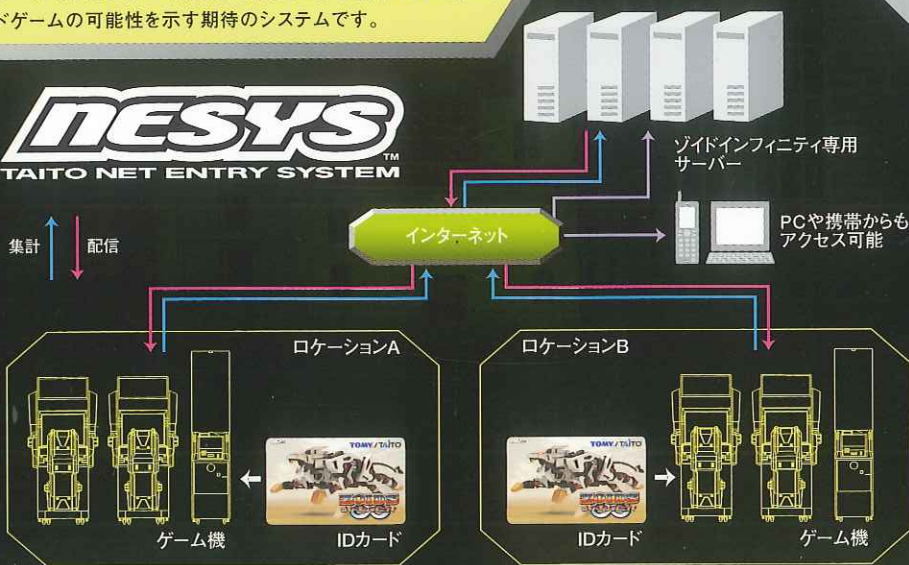

大きなスケール。NESYSによる全員参加型バトル。

バトルに新次元。 NESYS(タイトーネットワークシステム)。

NESYSとは NESYSは、タイトーがご提案するネットワーク対応型システムの総称です。全国のロケーションと専用サーバーをインターネットで結び、リアルタイムにゲームデータの集計を行います。「ゾイドインフィニティ」では、各プレイヤーの個人認証に専用の「IDカード」を使用します。サーバーで集計されたデータはランキング化され、オンライン中の「ゾイドインフィニティ」本体ならびにカードベンダーへ配信されます。また、個人のPC・携帯電話からもアクセスすることが可能です。従来の店舗完結型マシンではなし得なかった、全国規模でのスケールの大きなゲーム展開が可能となりました。「NESYS」は、新しいアーケードゲームの可能性を示す期待のシステムです。

ニカイドス島全図

日本中のプレイヤーとの戦い。 結果はネットに反映。

ゲームの舞台は惑星Zi ゾイドインフィニティはNESYSを通じて全国のオンライン中のロケーションからプレイヤーのプレイデータを専用サーバーにて管理・集計。ゲームの舞台となる惑星Zi「ニカイドス島」では、「ヘリック共和国」「ガイロス帝国」「ネオセネバス軍」の3つの勢力が、いつ果てることもない戦闘を繰り返しています。プレイヤーは3つの勢力のいずれかに所属し、一兵卒としてゾイドと共にこの世界に飛び出していくのです。

結果がすぐに戦況に反映

- プレイヤーの対戦結果をNESYSで集計
- 所属勢力のパラメーターに反映
- 惑星Zi「ニカイドス島」の各勢力の趨勢に反映
- プレイヤーの勝敗が勢力・世界情勢に反映

上級者はもちろん、多彩なプレイヤー層に応えるシステム。個人としての出世を目標とするか、個を捨てて自軍の勝利を目指すか、アイテム収集に命をかけるかは各プレイヤー次第です。ゾイドインフィニティにはプレイヤーの数だけ楽しみ方があります。

核~コア~

日本中で繰り返される
インフィニティのバトル。