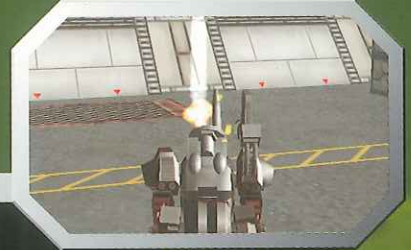

大きなスケール。NESYSによる全員参加型バトル。

バトルに新次元。 NESYS(タイトーネットワークシステム)。

NESYSとは NESYSは、タイトーがご提案するネットワーク対応型システムの総称です。全国のロケーションと専用サーバーをインターネットで結び、リアルタイムにゲームデータの集計を行います。「ゾイドインフィニティ」では、各プレイヤーの個人認証に専用の「IDカード」を使用します。サーバーで集計されたデータはランキング化され、オンライン中の「ゾイドインフィニティ」本体ならびにカードベンダーへ配信されます。また、個人のPC・携帯電話からもアクセスすることが可能です。従来の店舗完結型マシンではなし得なかった、全国規模でのスケールの大きなゲーム展開が可能となりました。「NESYS」は、新しいアーケードゲームの可能性を示す期待のシステムです。

ニカイドス島全図

日本中のプレイヤーとの戦い。 結果はネットに反映。

ゲームの舞台は惑星Zi ゾイドインフィニティはNESYSを通じて全国のオンライン中のロケーションからプレイヤーのプレイデータを専用サーバーにて管理・集計。ゲームの舞台となる惑星Zi「ニカイドス島」では、「ヘリック共和国」「ガイロス帝国」「ネオセネバス軍」の3つの勢力が、いつ果てることもない戦闘を繰り返しています。プレイヤーは3つの勢力のいずれかに所属し、一兵卒としてゾイドと共にこの世界に飛び出していくのです。

結果がすぐに戦況に反映

- プレイヤーの対戦結果をNESYSで集計
- 所属勢力のパラメーターに反映
- 惑星Zi「ニカイドス島」の各勢力の趨勢に反映
- プレイヤーの勝敗が勢力・世界情勢に反映

上級者はもちろん、多彩なプレイヤー層に応えるシステム。個人としての出世を目標とするか、個を捨てて自軍の勝利を目指すか、アイテム収集に命をかけるかは各プレイヤー次第です。ゾイドインフィニティにはプレイヤーの数だけ楽しみ方があります。

核~コア~

日本中で繰り返される
インフィニティのバトル。