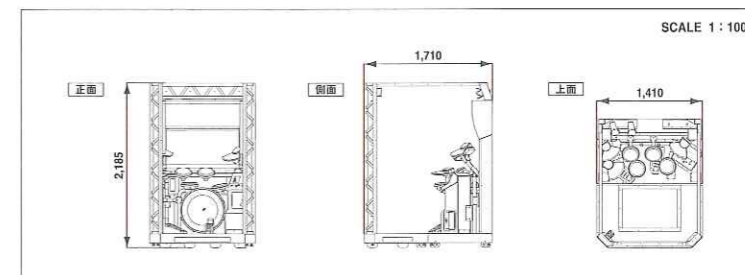

AMUSEMENT

e-AMUSEMENT PASS 対応

BEMANI

BEMANI はコナミサウンドシミュレーションゲームのブランド(登録商標)です。

VIDEO GAME