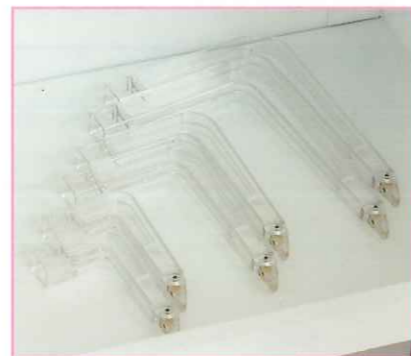

ますます使い易く進化! 様々なニーズに対応!!

運営スタイルに合わせて、  
アームとシャベル(爪)を交換できる!

アームは3サイズをご用意

シャベル(爪)は4タイプをご用意

シャベルW20

シャベルW30

シャベルW40

シャベルフォーク

### サービスアウトレット

背面にサービスアウトレットを装備しました。UFOキャッチャー8であればもう1台繋げることができます。

操作性&機能性  
ますますUP!

■仕様(メイン)

外形寸法	W: 1,684mm D: 964mm H: 1,962mm
重量	286kg
消費電力	AC100V 510W

SEGA® 株式会社 セガ

DISTRIBUTED BY:

AM機器販売事業部 東京都大田区蒲田5-37-1 電話03(5480)6590(国内販売部)  
AM海外事業部 ニッセイアロマスクエア 電話03(5480)6542(海外販売企画部)  
札幌販売 北海道札幌市豊平区豊平五条3-2-34 電話011(841)0250(直通)  
名古屋販売 愛知県名古屋市中区社が丘1-804 電話052(702)3003(直通)  
関西販売 大阪府淀川区西宮原2-1-3 電話06(6150)5230(直通)  
ソニー新大阪21  
九州販売 福岡県福岡市博多区博多駅前5-7-5 電話092(452)6843(直通)