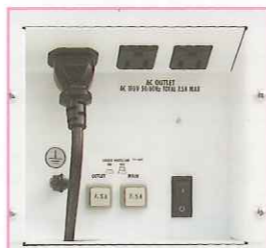

### らくらく設定パネル

各項目ごとに設定ボタンを配置して、見た目でもわかりやすい設定パネルを採用しました。さらに、よく使う設定やお気に入りの設定も保存しておくことができます。

### サービスアウトレット

背面にサービスアウトレットを装備しました。UFOキャッチャー8であればもう1台繋げることができます。

操作性&機能性  
ますますUP!

■仕様(メイン)

外形寸法	W: 1,684mm D: 964mm H: 1,962mm
重量	286kg
消費電力	AC100V 510W

SEGA® 株式会社 セガ

DISTRIBUTED BY:

AM機器販売事業部 東京都大田区蒲田5-37-1 電話03(5480)6590(国内販売部)  
AM海外事業部 ニッセイアロマスクエア 電話03(5480)6542(海外販売企画部)  
札幌販売 北海道札幌市豊平区豊平五条3-2-34 電話011(841)0250(直通)  
名古屋販売 愛知県名古屋市中区社が丘1-804 電話052(702)3003(直通)  
関西販売 大阪府淀川区西宮原2-1-3 電話06(6150)5230(直通)  
ソニー新大阪21  
九州販売 福岡県福岡市博多区博多駅前5-7-5 電話092(452)6843(直通)