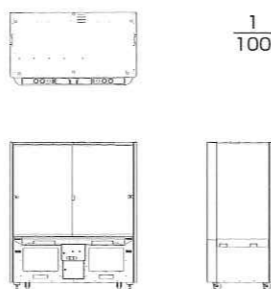

### らくらく収納ボックス!

2つに増えてさらに使い易くなりました。よく使用するパーツなどを収納しておくことができます。

### サービスアウトレット

背面にサービスアウトレットを装備しました。UFOキャッチャー8であればもう1台繋げることができます。

操作性&機能性  
ますますUP!

■仕様(メイン)

外形寸法	W: 1,684mm D: 964mm H: 1,962mm
重量	286kg
消費電力	AC100V 510W

SEGA® 株式会社 セガ

DISTRIBUTED BY:

AM機器販売事業部 東京都大田区蒲田5-37-1 電話03(5480)6590(国内販売部)  
AM海外事業部 ニッセイアロマスクエア 電話03(5480)6542(海外販売企画部)  
札幌販売 北海道札幌市豊平区豊平五条3-2-34 電話011(841)0250(直通)  
名古屋販売 愛知県名古屋市中区社が丘1-804 電話052(702)3003(直通)  
関西販売 大阪府淀川区西宮原2-1-3 電話06(6150)5230(直通)  
ソニー新大阪21  
九州販売 福岡県福岡市博多区博多駅前5-7-5 電話092(452)6843(直通)