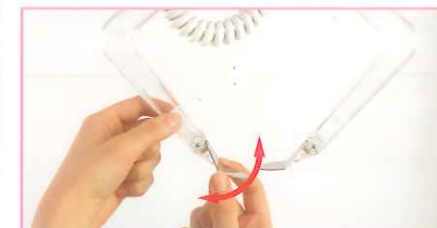

## UFOメカが大幅リニューアルでらくらく調節!

カバーを外すことなく、楽に調整作業が可能になりました。

らくらくアーム交換!

らくらくアーム調節

らくらくシャベル(爪)角度調節!