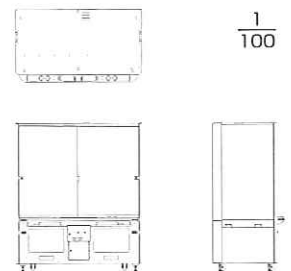

フィールドレイアウトの自由度UP!

ピンクパネル
SSサイズ 新登場!

フィールドブラケットで
バーを使わない
運営が可能

上部に
ディスプレイバー
取り付けが可能!

超スロープにも
対応!

仕様

外形寸法	W: 1,684mm
	D: 964mm
	H: 1,962mm
重量	270kg
消費電力	AC100V 145W

UFO キャッチャー 8からのバージョンアップキットもご用意!