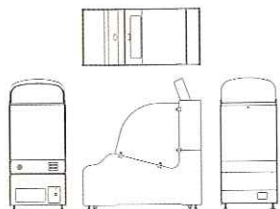

簡単モード 普通モード 難しいモード

- 蓋の開閉動作は本物の「カップヌードル」さながらの捲れ方式。
- 日清食品(株)承認により、食品タイトルを使った初めての業務用ゲーム。
- 蓋の開閉以外に、カップがゆらゆらとコミカルに動きます。
- 第1ステージでプレーヤの腕前を判断し、以降の難易度が決まります。

通信機能で、
最大5台まで
連結対戦可能!

リプレイモード
も設定できます。
(付属品)

機体サイズ			消費電力
W	D	H	
866	1800	1990	70W