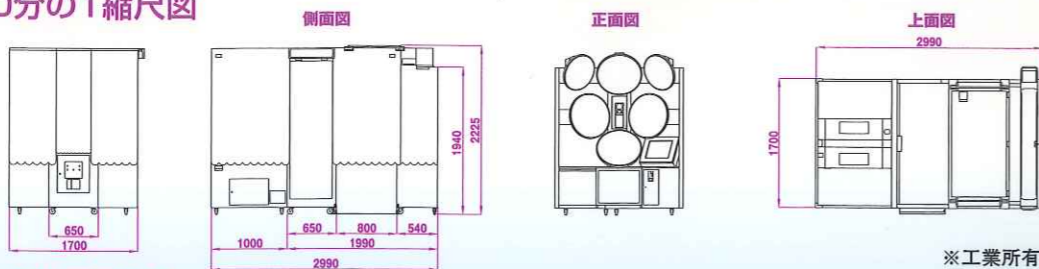

スコア

落書き初心者のための
おたすけ機能搭載!!

落書きネタをマネしたり、
コンテンツだけ使ったり...
落書きがとっても簡単!!

じかんがないときもペン/の

自分が撮影したものと
同じ背景のサンプルと
そのサンプルに使われている
コンテンツがパレットにそろって
表示される機能です。

姫と小悪魔はサイズが小さい!! (1,700×2,990 mm)

たとえば...

百花絢爛 (1,670×2,950 mm)

他社機 A (1,700×3,380 mm) 他社機 B (1,800×3,150 mm)

◇100分の1縮尺図

※工業所有権申請中

◇ハードウェア仕様 ※[]内は分割・縮小時の寸法です。

最大消費電流 12A

サイズ	1,700(w) × 2,990(d) × 2,225(h) mm	画面	17インチ液晶モニター (指操作方式)
(搬入時:撮影部)	1,700 [1,150](w) × 650(d) × 1,940(h) mm		19インチ液晶モニター (ペン操作方式)
(搬入時:背景部)	1,700 [920](w) × 540(d) × 1,940(h) mm	シール	ポストカードサイズノンブリカッ
(搬入時:落書部)	650(w) × 1,000(d) × 1940(h) mm	タッチペン	専用タッチペン使用 (姫組にも使用可能)
質量	700kg	◇消耗品	
消費電力	AC100V/650W	シール紙	品番: AMUZ-SEL016 (姫組と共通)